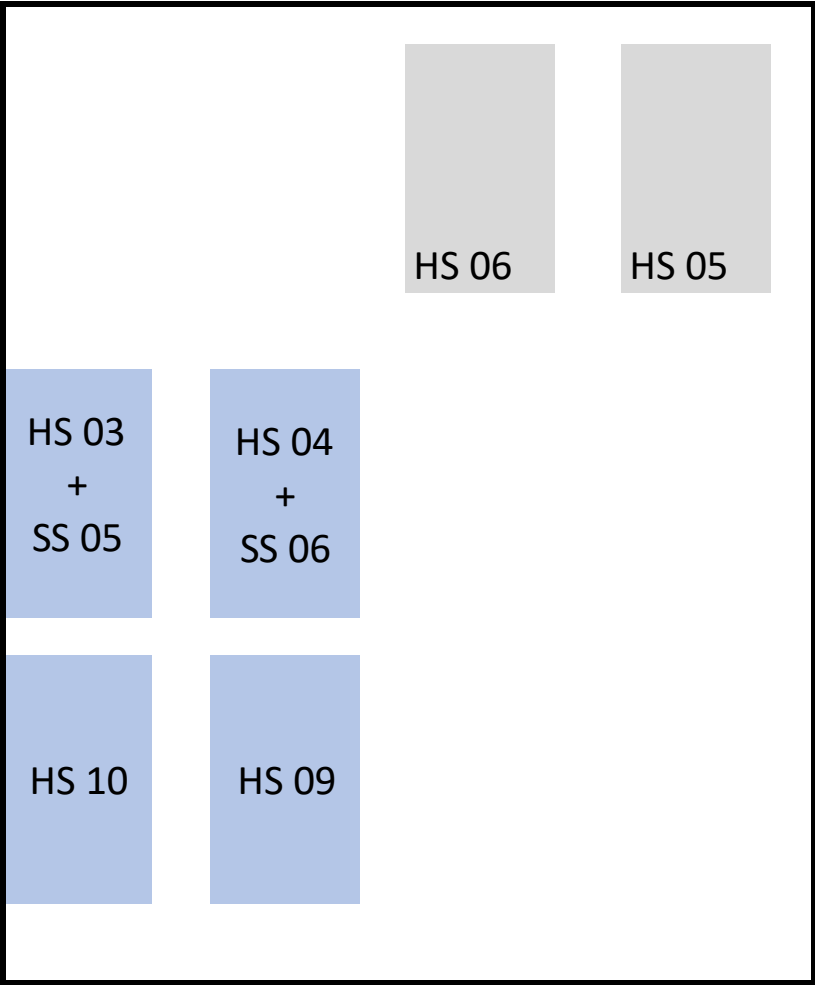

Rückseite

Front-Pannel

-  USB 2.0
-  USB 3.0