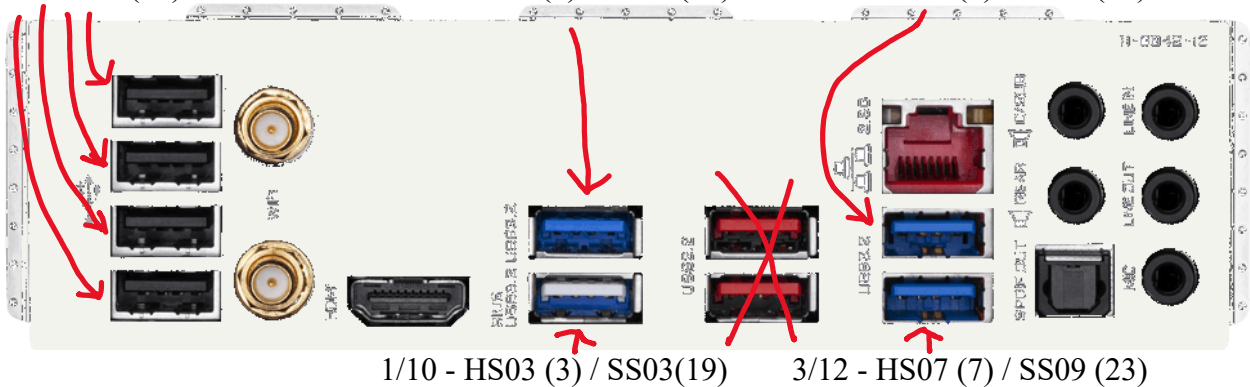

## USB-Ports Gigabyte Z490 Aorus elite AC

(26 Ports)

(#/# - HS# (P#) / SS# (P#))

7 - HS11 (11) USB-2-Hub    2/11 - HS04 (4) / SS04 (20)    4/13 - HS08 (8) / SS09 (24)

Frontpanel USB rechts: 5/14 - HS09 (9) / SS09 (25)

Frontpanel USB links: 6/15 - HS10 (10) / SS10 (26)

Back USB 2.0 oben: 9 - HS13(13) USB-2-Hub

Back USB 2.0 unten: 9 - HS13(13) USB-2-Hub

Internal Broadcom BT: 9 - HS13(13) USB-2-Hub

#	Port	Name	USB	Typ	Wo?	Kommentar
	1	HS01	2.0	3	?	
	2	HS02	2.0	255	?	
<b>1</b>	3	HS03	2.0	3	blau unten	Buchse auf Panel
<b>2</b>	4	HS04	2.0	3	blau oben	Gaming KB @ USB 1.1
	5	HS05	2.0	3	rot unten	Buchse auf Panel, <b>nicht genutzt!</b>
	6	HS06	2.0	3	rot oben	Buchse auf Panel, <b>nicht genutzt!</b>
<b>3</b>	7	HS07	2.0	3	RJ45 unten	Logitech Webcam C310 @ USB 2.0
<b>4</b>	8	HS08	2.0	3	RJ45 oben	USB-2-Hub; Receiver @ USB 1.1
<b>5</b>	9	HS09	2.0	3	Front rechts	Buchse auf Front
<b>6</b>	10	HS10	2.0	3	Front links	Buchse auf Front
<b>7</b>	11	HS11	2.0	255	Schwarz 4x	USB-2-Hub; externes Audio @ USB 1.1
<b>8</b>	12	HS12	2.0	255	?	ITE Device @ USB 1.1
<b>9</b>	13	HS13	2.0	255	intern	<b>USB-2-Hub; BRCM20702 Bluetooth @ USB 1.1</b>
	14	HS14	2.0	255	intern	Intel Bluetooth @ USB 1.1, <b>nicht genutzt!</b>
	15	USR1	2.0	255	?	
	16	USR2	2.0	255	?	
	17	SS01	3.0	3	?	
	18	SS02	3.0	255	?	
<b>10</b>	19	SS03	3.0	3	blau unten	Buchse auf Panel
<b>11</b>	20	SS04	3.0	3	blau oben	Buchse auf Panel
	21	SS05	3.0	3	rot unten	Buchse auf Panel, <b>nicht genutzt!</b>
	22	SS06	3.0	3	rot oben	Buchse auf Panel, <b>nicht genutzt!</b>
<b>12</b>	23	SS07	3.0	3	RJ45 unten	Buchse auf Panel
<b>13</b>	24	SS08	3.0	3	RJ45 oben	Buchse auf Panel; eigener USB3.0 Hub
<b>14</b>	25	SS09	3.0	3	Front rechts	Buchse auf Front
<b>15</b>	26	SS10	3.0	3	Front links	Buchse auf Front