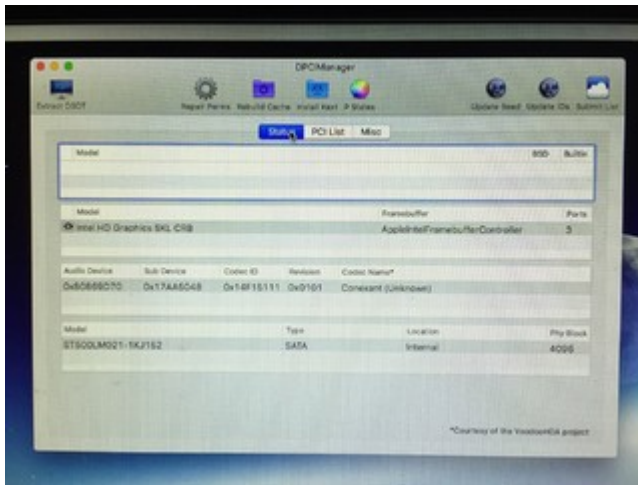

Erledigt

Lenovo E560 - Clover - EL Capitan

Beitrag von „Capitan-Paule“ vom 12. April 2016, 11:09

Also Sound ist: Conexant CX20751-21Z codec

Bei Lan finde ich überhaupt nichts.

W-Lan/Bluetooth würde ich gegen eine Dell karte tauschen aber dazu muss ich wiederum ein Bios Mod haben. Also eher später.