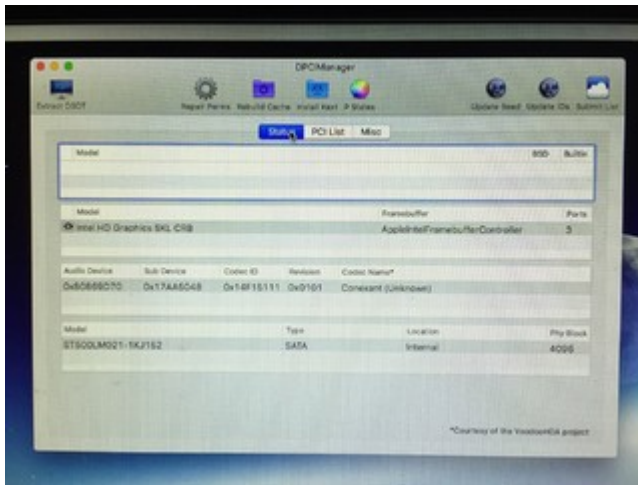

# Erledigt **Lenovo E560 - Clover - EL Capitan**

Beitrag von „Capitan-Paule“ vom 12. April 2016, 11:09

Also Sound ist: Conexant CX20751-21Z codec

Bei Lan finde ich überhaupt nichts.

W-Lan/Bluetooth würde ich gegen eine Dell karte tauschen aber dazu muss ich wiederum ein Bios Mod haben. Also eher später.