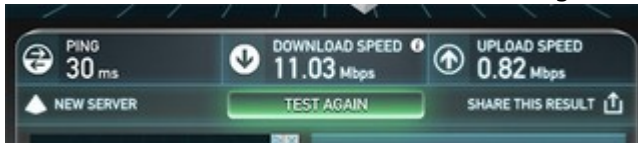

der router ist auch noch aus der steinzeit, evtl. sollte ich den mal überdenken.

theoretisch sollte es eine 16 000er leitung sein:

und ich hab den test jetzt einfach mal auf die schnelle mit dem laptop und wlan gemacht.