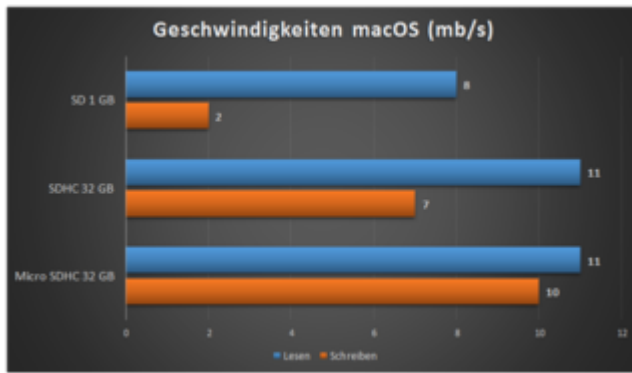

Vereinzelt kam es zu Abstürzen des Finders.

Wenn ich noch irgendwas testen soll, sagt bescheid 😊