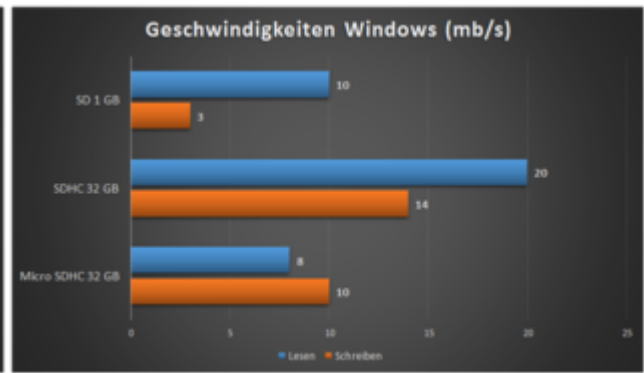

Vereinzelt kam es zu Abstürzen des Finders.

Wenn ich noch irgendwas testen soll, sagt bescheid 😊