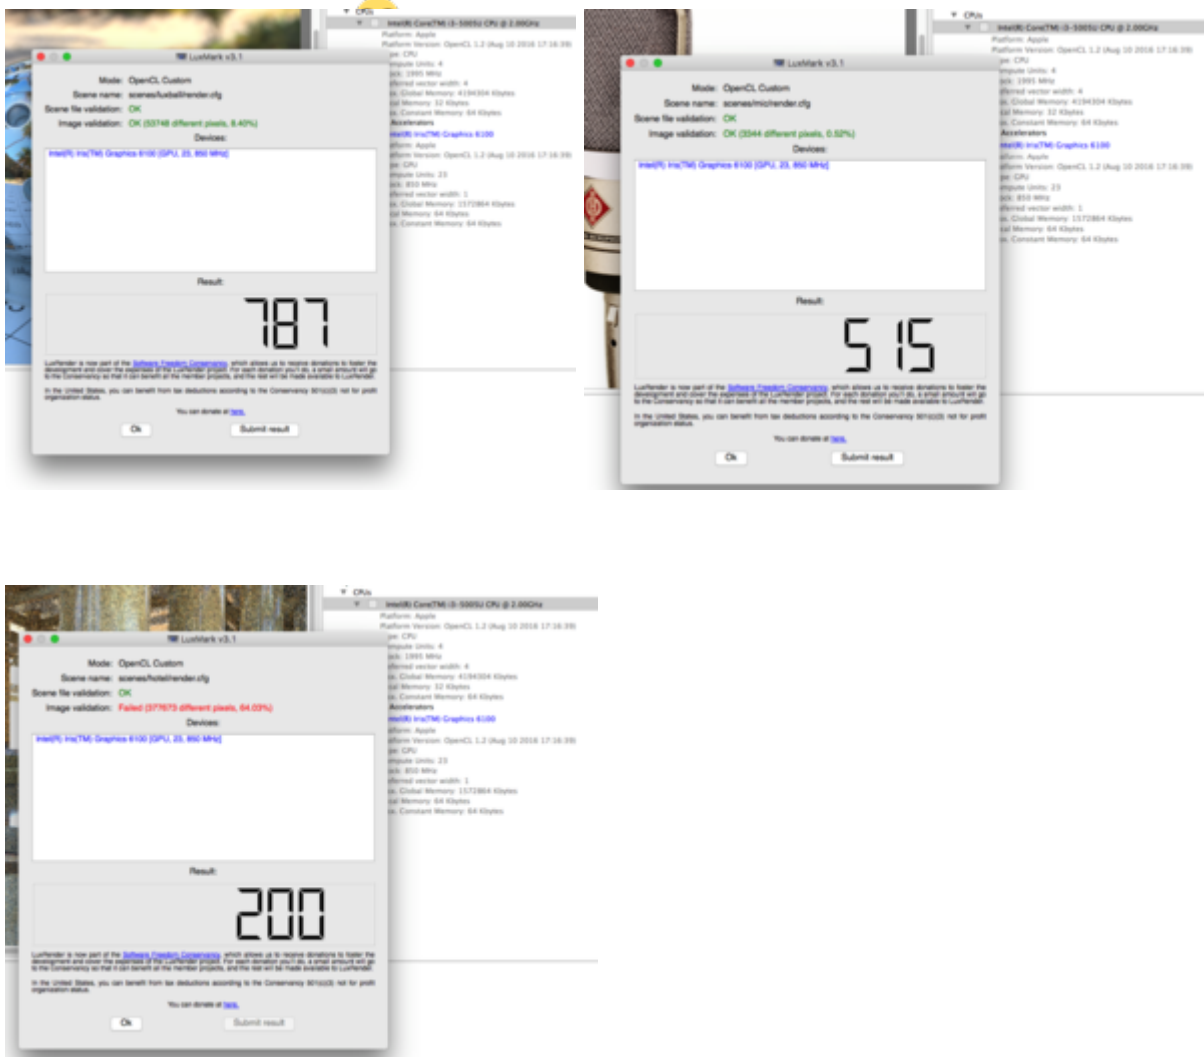

Erledigt **Benchmark die zweite**

Beitrag von „Dr.Stein“ vom 3. November 2016, 22:48

Im Laufe des Abend's/ der Nacht kommt mal ein test von meiner HD5500. Ist vielleicht auch nicht so verkehrt.

Ich werde meinen Post dann entsprechend bearbeiten.

Edit:

Unigine Heaven Benchmark 4.0

FPS: **3.0**
Score: **74**
Min FPS: **2.2**
Max FPS: **5.2**

System

Platform:	Darwin 16.0.0 x86_64
CPU model:	Intel(R) Core(TM) i3-5005U CPU @ 2.00GHz (1995MHz) x4
GPU model:	Intel HD Graphics 5500 (256MB) x1

Settings

Render:	OpenGL
Mode:	1600x900 8xAA windowed
Preset:	Extreme