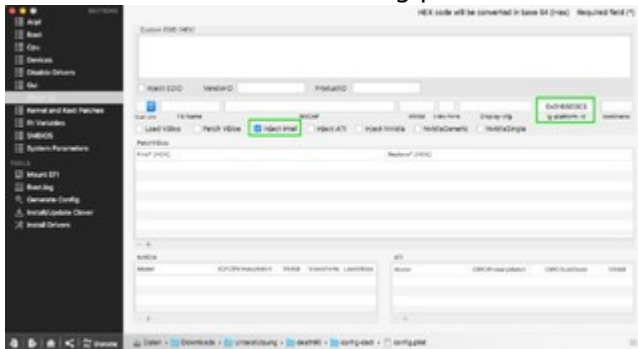

# **Erledigt** Sierra und T430s - Zwei Freunde die sich erst kennenlernen müssen!

**Beitrag von „al6042“ vom 17. Dezember 2016, 09:44**

Ich stelle mir gerade die Frage, was du an der DSDT bearbeiten willst und warum?

Folgender Eintrag wurde unter "Device (IGPU)" eingebunden:

Spoiler anzeigen

Zusätzlich steckt in der Config.plist das Ganze noch mal:

Würdest du bitte mal je einen Screenshot vom "Status"-Fenster des "DPCI Manager" und dem Systembericht -> "Grafik/Monitore" posten?