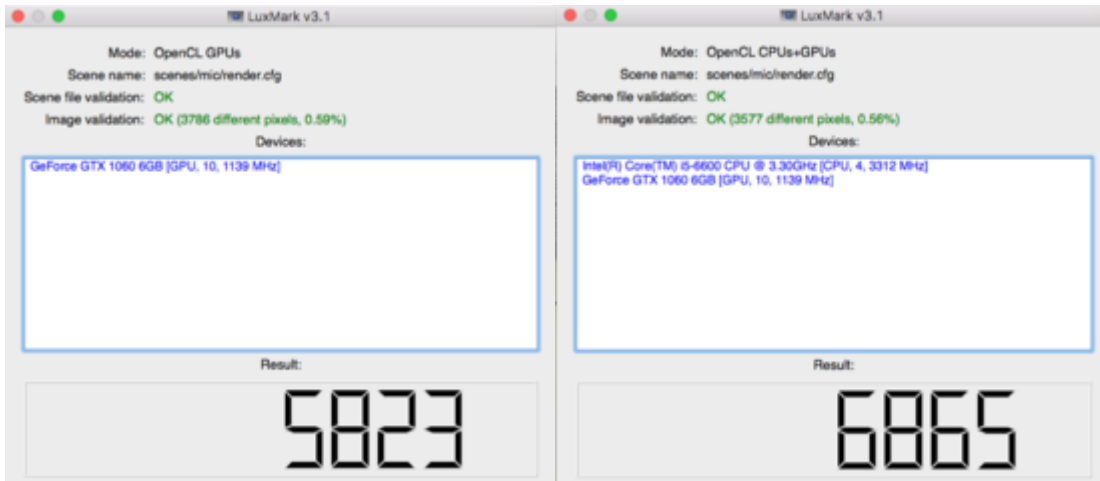

# Erledigt **Benchmark die zweite**

Beitrag von „Doctor Plagiat“ vom 11. April 2017, 16:33

Mit der frisch eingebauten GTX1060 6GB sieht es so aus:

Die Werte sagen mir jetzt erstmal nicht viel, außer das ich sie mit anderen vergleichen kann. Wenn hier jetzt jemand sagt "herlich unterirdisch" kann ich die Karte immer noch retournieren.