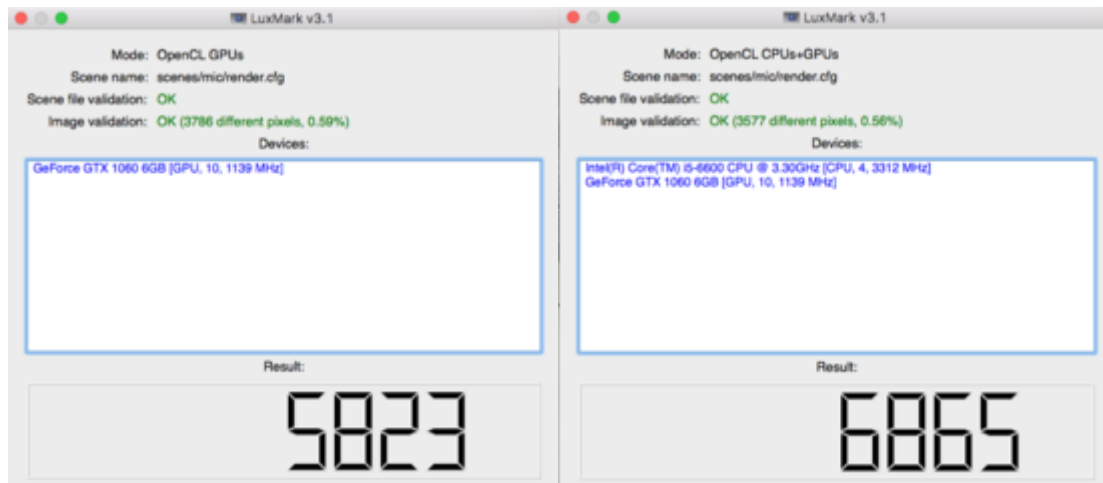

Erledigt **Benchmark die zweite**

Beitrag von „Doctor Plagiat“ vom 11. April 2017, 16:33

Mit der frisch eingebauten GTX1060 6GB sieht es so aus:

Die Werte sagen mir jetzt erstmal nicht viel, außer das ich sie mit anderen vergleichen kann. Wenn hier jetzt jemand sagt "herlich unterirdisch" kann ich die Karte immer noch retournieren.