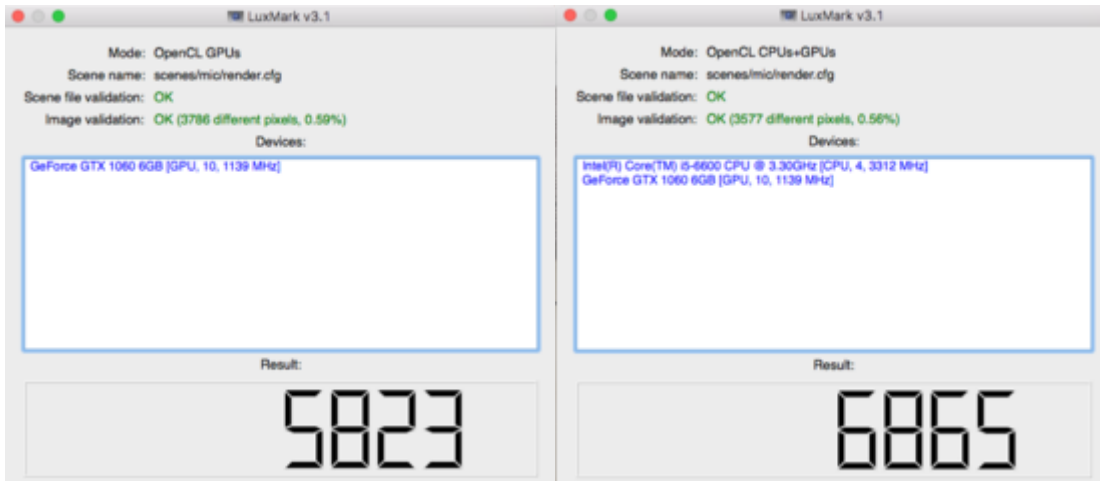

Erledigt **Benchmark die zweite**

Beitrag von „Doctor Plagiat“ vom 11. April 2017, 16:33

Mit der frisch eingebauten GTX1060 6GB sieht es so aus:

Die Werte sagen mir jetzt erstmal nicht viel, außer das ich sie mit anderen vergleichen kann. Wenn hier jetzt jemand sagt "herlich unterirdisch" kann ich die Karte immer noch retournieren.