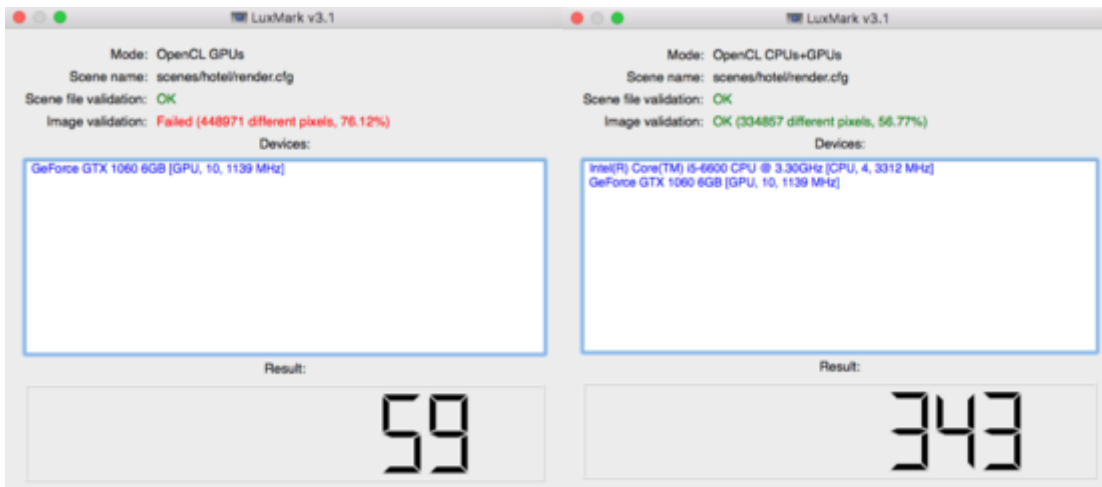

# Erledigt **Benchmark die zweite**

Beitrag von „Doctor Plagiat“ vom 11. April 2017, 16:33

Mit der frisch eingebauten GTX1060 6GB sieht es so aus:

Die Werte sagen mir jetzt erstmal nicht viel, außer das ich sie mit anderen vergleichen kann. Wenn hier jetzt jemand sagt "herlich unterirdisch" kann ich die Karte immer noch retournieren.