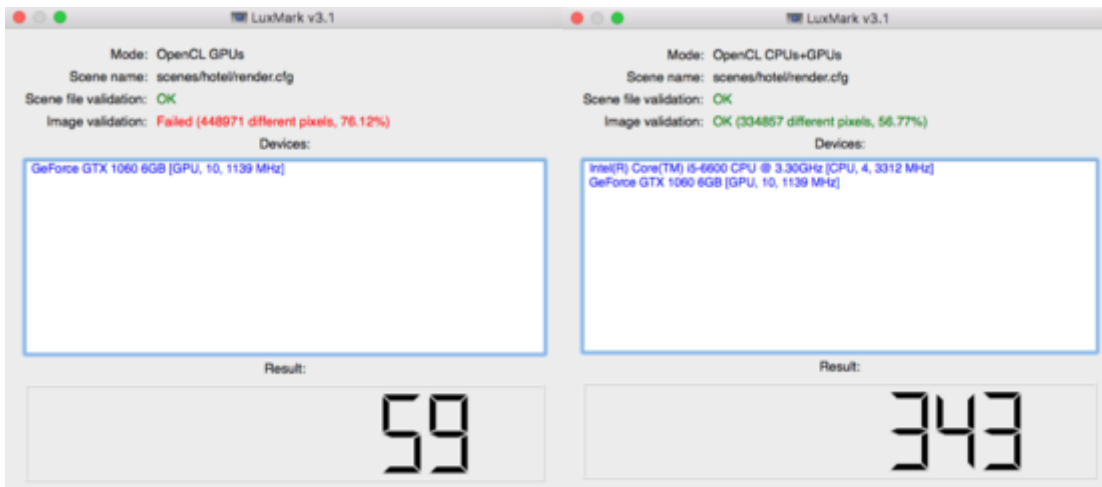

Erledigt **Benchmark die zweite**

Beitrag von „Doctor Plagiat“ vom 11. April 2017, 16:33

Mit der frisch eingebauten GTX1060 6GB sieht es so aus:

Die Werte sagen mir jetzt erstmal nicht viel, außer das ich sie mit anderen vergleichen kann. Wenn hier jetzt jemand sagt "herlich unterirdisch" kann ich die Karte immer noch retournieren.