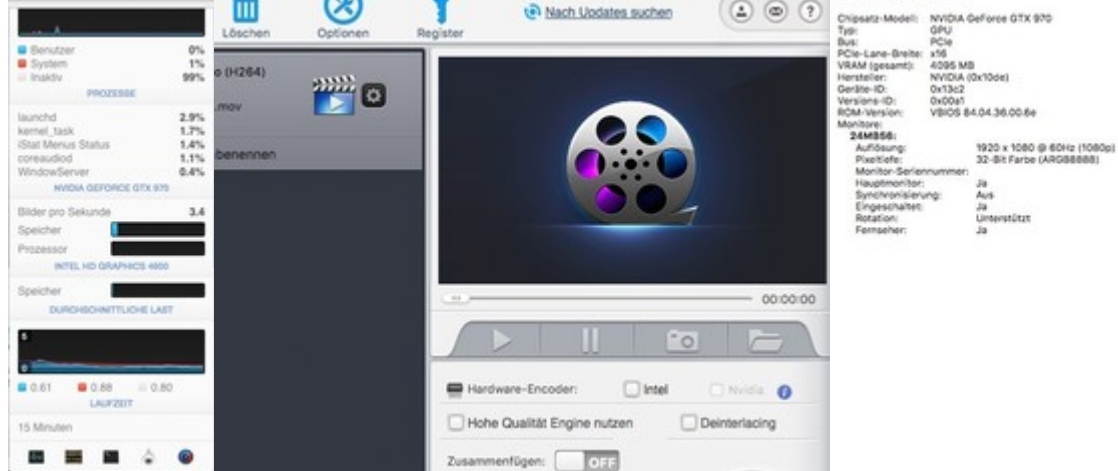

Quicksync, Virtual-Screen Abstürze und iGPU+ded. GPU mit Grafikbeschleunigung

Beitrag von "motiongroup" vom 15. April 2017, 13:10

so das sind die Infos