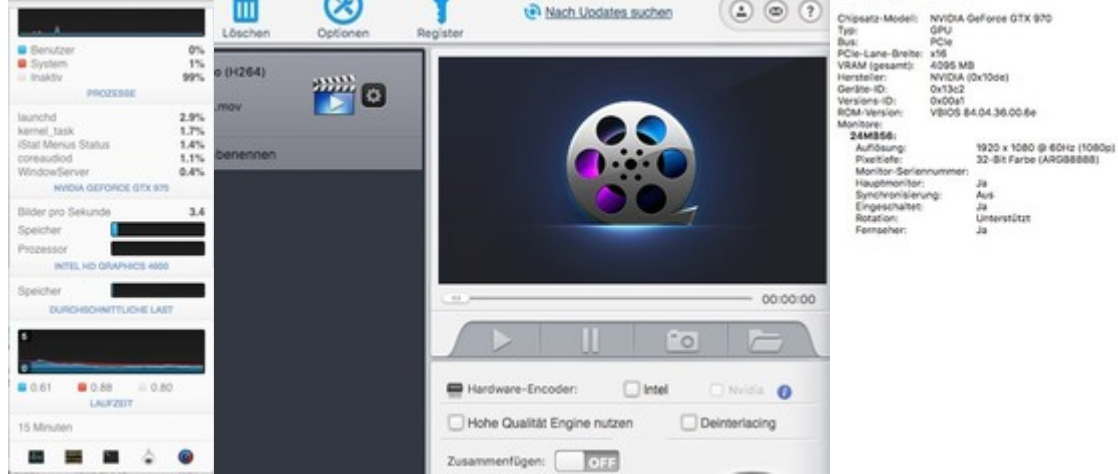

Quicksync, Virtual-Screen Abstürze und iGPU+ded. GPU mit Grafikbeschleunigung

Beitrag von "motiongroup" vom 15. April 2017, 13:10

so das sind die Infos