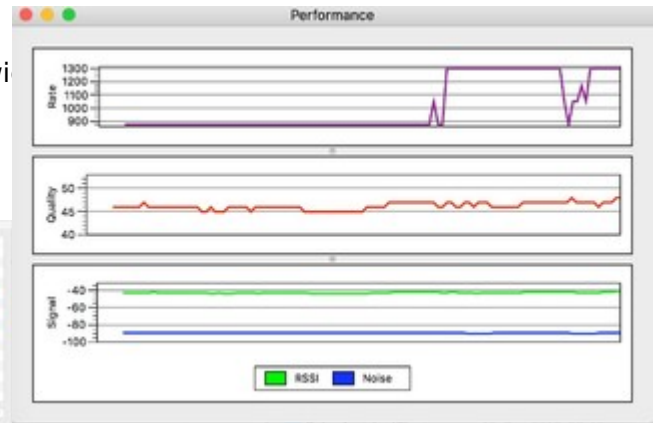

# Erledigt Macbook Pro 13,3 2016 Wlan Probleme mit 5 GHz Funk

Beitrag von „al6042“ vom 17. Juni 2017, 22:38

Also, ich kann an meinem MBP13,3 keine Schw

Network	SSID	Signal	Rate	Power	Mode	Channel	Bit	Time	Priority
SSID	SSID	-55	144	2	802.11ac	36	10	10:00:00	1
SSID	SSID	-55	144	2	802.11ac	36	10	10:00:00	1
SSID	SSID	-55	144	2	802.11ac	36	10	10:00:00	1

Die drei umrahmten Netze gehören zu meinem TP-Link AC3200.

Die Performance Anzeige stammt vom eben, kurz nach dem Aufwecken.