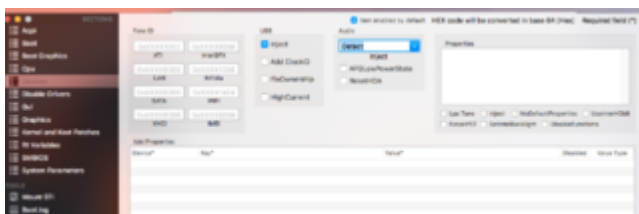

Erledigt

GIGABYTE Z97MDH3 Sierra postinstallation Problem EFI ssd laesst sich nicht mounten

Beitrag von „spennemama“ vom 30. Juni 2017, 07:41

Guten Morgen Hackfan

fix hda habe ich markiert

unter devices audio detect anwählen?