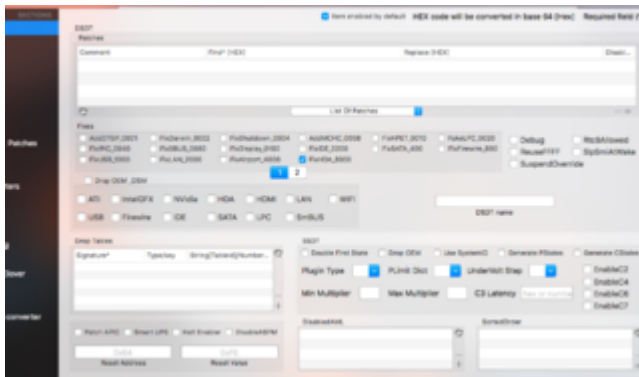

Erledigt

GIGABYTE Z97MDH3 Sierra postinstallation Problem EFI ssd laesst sich nicht mounten

Beitrag von „spennemama“ vom 30. Juni 2017, 07:41

Guten Morgen Hackfan

fix hda habe ich markiert

unter devices audio detect anwählen?

und danach die cover updaten?

LG