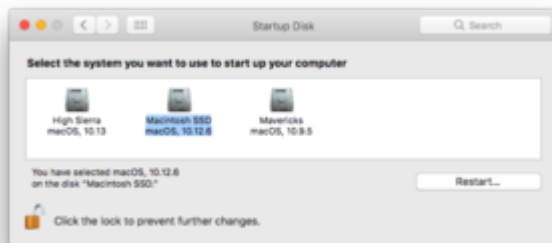

Erledigt

OZMOSIS REQUEST THREAD / Ozmosis (Hilfe und Diskussion)

Beitrag von „Fredde2209“ vom 8. August 2017, 21:54

[@al6042](#) Das hier:

[Zitat von Silverbullet](#)

wenn ich den Neustart über die Systemeinstellung mache und die SSD wähle

klang für mich nach diesem Restart button:

Also würde ich sagen, das hat er bereits getan