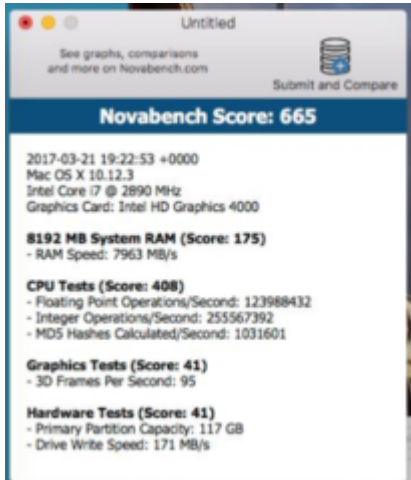

Lux Mark ist einen Tick langsamer.

Sierra Luxmark:

High Sierra Luxmark:

Novabench mach leider beim CPU einen Fehler. Denke die App ist noch nicht High Sierra up to date.

Trotzdem ist das Ergebnis am interessantesten.

Grafik ist hier deutlich schlechter.

Dafür ist der Unterschied von HFS+ zu APFS gravierend.

Sierra Novabench:

High Sierra Novabench:

Gruß G4_Hacker