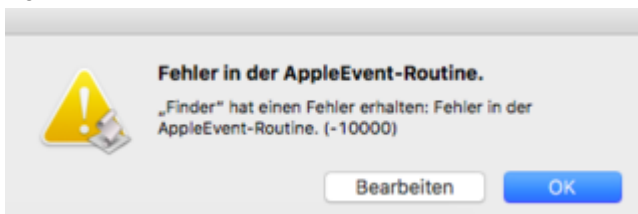

Erledigt **Sierra auf Lenovo T430**

Beitrag von „Benninger“ vom 28. August 2017, 10:04

Der EFI Mounter läuft bei mir leider nicht 😞

Nach Auswahl des Sticks

und klick auf Mount

kommt

Ich werde mich also weiter mit dem CLOVER Configurator beschäftigen.
Mein Laptop bootet jetzt schon mal von Stick - wenn auch nicht sehr weit...

Kann man hier schon was erkennen? Den verbose Mode hatte ich eigentlich eingeschaltet...