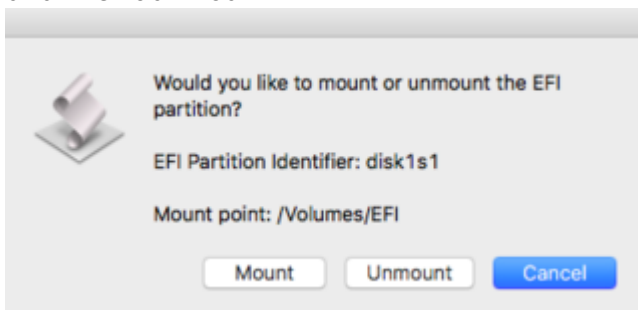

Erledigt **Sierra auf Lenovo T430**

Beitrag von „Benninger“ vom 28. August 2017, 10:04

Der EFI Mounter läuft bei mir leider nicht 😞

Nach Auswahl des Sticks

und klick auf Mount

kommt

Ich werde mich also weiter mit dem CLOVER Configurator beschäftigen.
Mein Laptop bootet jetzt schon mal von Stick - wenn auch nicht sehr weit...

Kann man hier schon was erkennen? Den verbose Mode hatte ich eigentlich eingeschaltet...