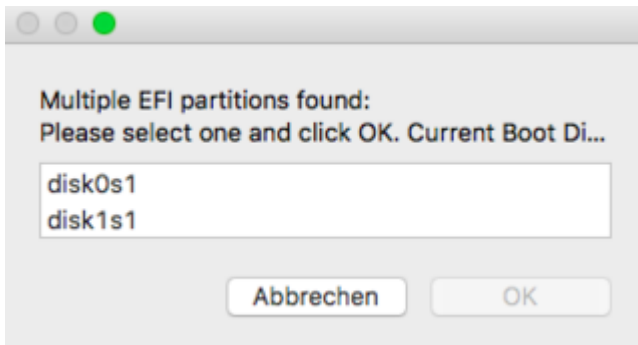

Erledigt **Sierra auf Lenovo T430**

Beitrag von „Benninger“ vom 28. August 2017, 10:04

Der EFI Mounter läuft bei mir leider nicht 😞

Nach Auswahl des Sticks

und klick auf Mount

kommt

Ich werde mich also weiter mit dem CLOVER Configurator beschäftigen.
Mein Laptop bootet jetzt schon mal von Stick - wenn auch nicht sehr weit...

Kann man hier schon was erkennen? Den verbose Mode hatte ich eigentlich eingeschaltet...