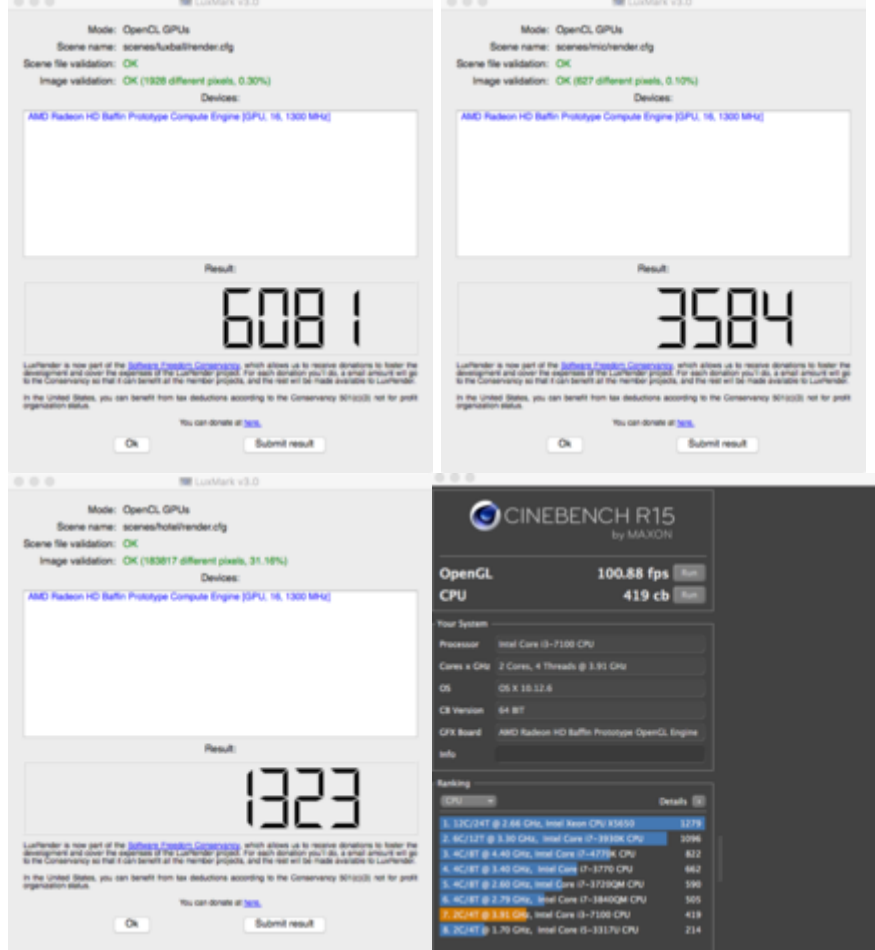

Erledigt Benchmark Test Thread

Beitrag von "Dr Stein" vom 1. September 2017 21:52

Die RX 560 mit 4GB von Sapphire