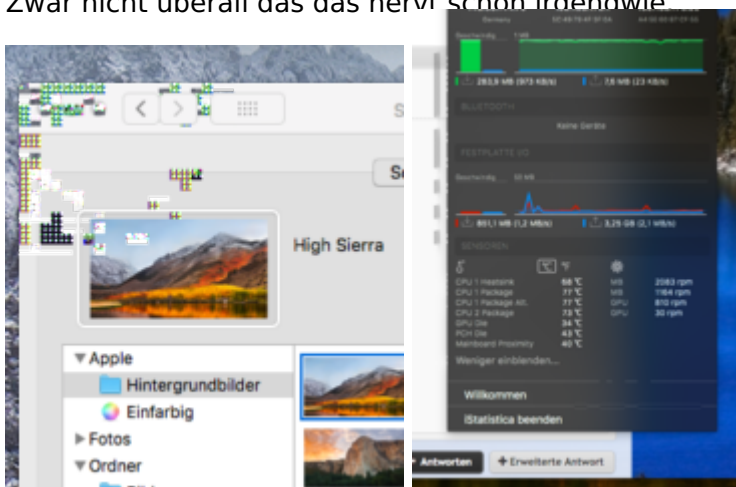

# Nvidia GTX 660 + macOS High Sierra, Mojave, Catalina (Beta und GM)

Beitrag von „revunix“ vom 20. September 2017, 14:17

**Edit by derHackfan: Das Thema wurde aus dem macOS High Sierra Beta Thread ausgeschnitten und in einen Grafikkarten Thread verfrachtet.**

Dafür habe ich komische Glitche... Jemand eine Idee was das sein könnte?  
Zwar nicht überall das das nervt schon irgendwie

Update: Habe mal die Shiki.kext entfernt und einen Neustart gemacht, bis jetzt ist es erstmal weg.