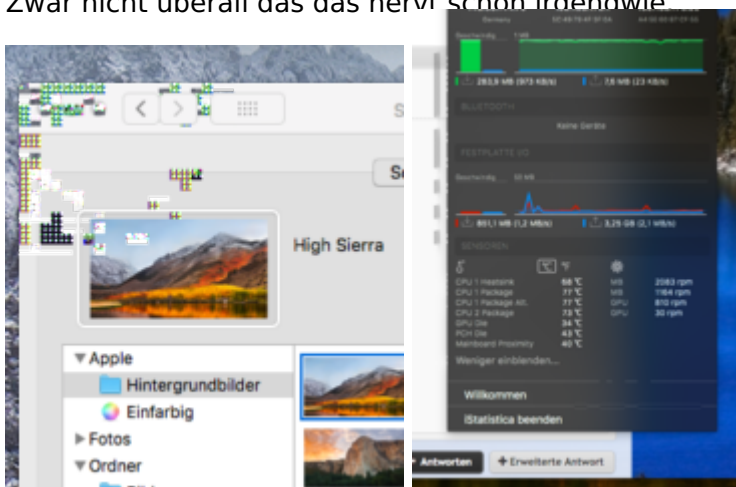

Erledigt

Nvidia GTX 660 + macOS High Sierra, Mojave, Catalina (Beta und GM)

Beitrag von „revunix“ vom 20. September 2017, 14:17

Edit by derHackfan: Das Thema wurde aus dem macOS High Sierra Beta Thread ausgeschnitten und in einen Grafikkarten Thread verfrachtet.

Dafür habe ich komische Glitche... Jemand eine Idee was das sein könnte?
Zwar nicht überall das das nervt schon irgendwie

Update: Habe mal die Shiki.kext entfernt und einen Neustart gemacht, bis jetzt ist es erstmal weg.