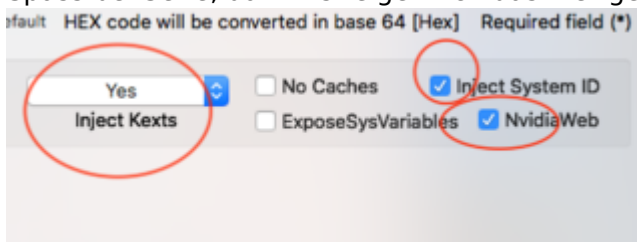

Erledigt

Probleme bei der Installation einer Nvidia GTX 1060 6GB

Beitrag von „cobanramo“ vom 5. Oktober 2017, 13:10

Darf ich mich dem Thema dazuschalten? So als Info was da schon vorher gemacht wurde. Da ich null Ahnung vom Nvidia Webdriver hab möchte ich mal kurz erklären was und warum. Eventuell erkennt Ihr schneller wo das Problem sein könnte.

[Zitat von Klier](#)

Inzest System ID

Wollen wir mal hoffen das da nicht so weit kommt ne 😄 😊
Spass bei Seite, damit ist eigentlich das hier gemeint...

Zum anderen Sache, ok ich geb zu hab dich da glaub zu wenig informiert was da überhaupt geändert wurde.