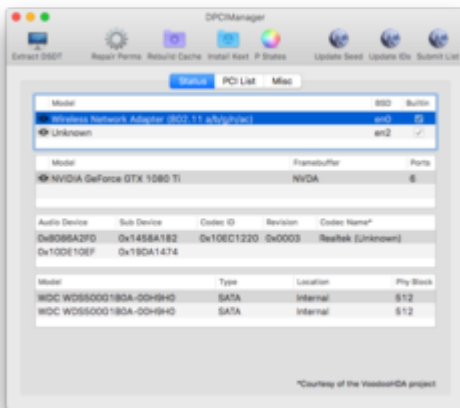

Erledigt

High Sierra 10.13 - Installations Problem(e) ; Gigabyte X299 UD4 - i7-7800X - GeForce® GTX™ 1080 Ti

Beitrag von „m4d-maNu“ vom 18. Oktober 2017, 17:47

Kommt sofort [@Dr.Stein](#)

Also Hilfe würde ich nun bei folgenden Sachen benötigen:

- Bluetooth (Falls es geht) (Alternativ kauf ich mir einen Dongle, damit Magic Trackpad und Wireless Keyboard gehen)

- Kartenleser (Falls es geht)
- Ton über die GTX 1080 ti
- USB 3.0 bzw. 3.1