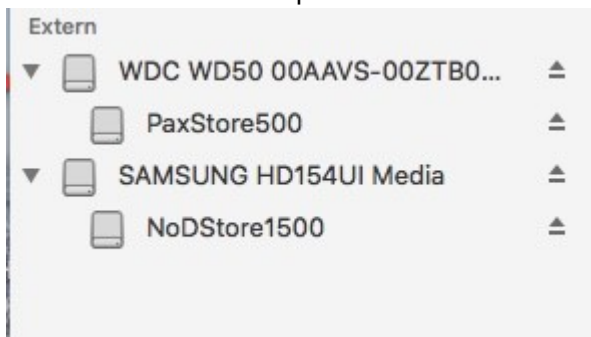

Erledigt

Externe USB Platten werden als Interne Festplatten angezeigt

Beitrag von „shatterhenner“ vom 2. November 2017, 00:51

@kuckkuck, Great Job!!!!

Ich weiss, es ist nur kosmetischer Natur, aber da bin ich eigen 🤔

Wenn nur dieses Sleep Problem nicht wäre 😡 Joke 👍

Darf ich fragen, was du genau gemacht hast!?

Okay, habs gesehen...0xFF zu 0x03!!!