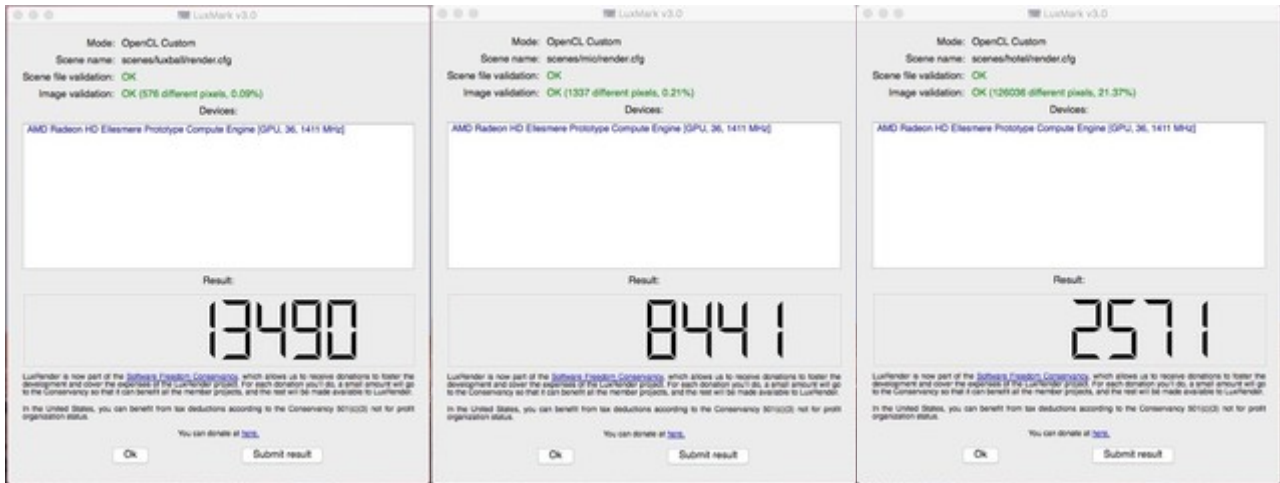

Erledigt **Benchmark Test Thread**

Beitrag von „Leo Duke“ vom 6. November 2017, 00:24

Meine Sapphire AMD Radeon RX580 Nitro+ 8GB mit Lilu + Whatevergreen im Clover/kexts/Other Ordner bringt folgenden Werte:

Wie man sehen kann, die selbe Graka schafft in CINEBENCH R15:

130.16 Fps mit Mini-ATX Gigabyte Z170N-WiFi

und

139,25 Fps mit ASUS Z170 Sabertooth Mark I