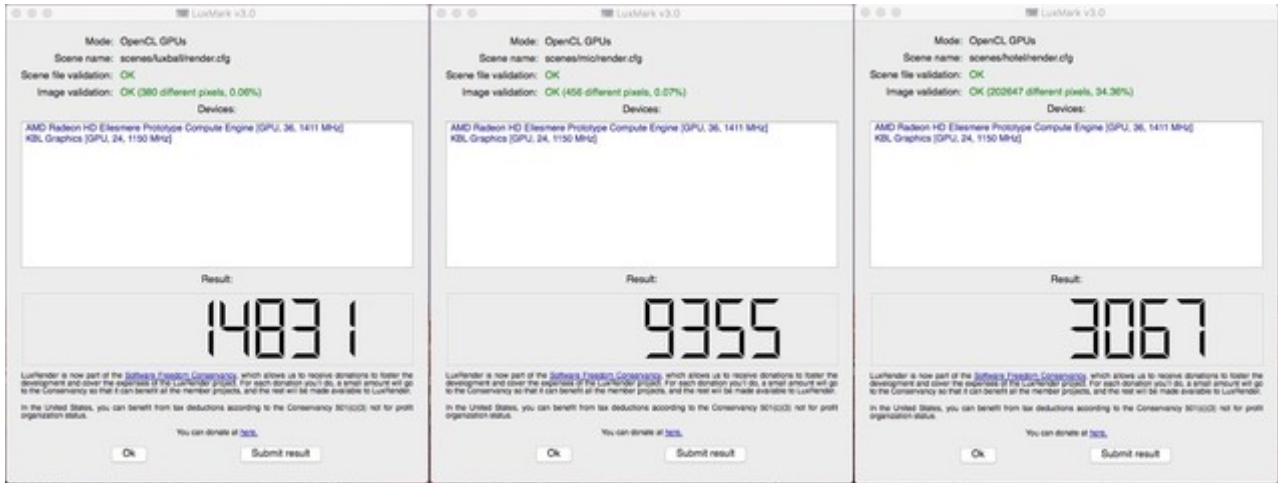

Erledigt **Benchmark Test Thread**

Beitrag von „Leo Duke“ vom 6. November 2017, 00:24

Meine Sapphire AMD Radeon RX580 Nitro+ 8GB mit Lilu + Whatevergreen im Clover/kexts/Other Ordner bringt folgenden Werte:

Wie man sehen kann, die selbe Graka schafft in CINEBENCH R15:

130.16 Fps mit Mini-ATX Gigabyte Z170N-WiFi

und

139,25 Fps mit ASUS Z170 Sabertooth Mark I