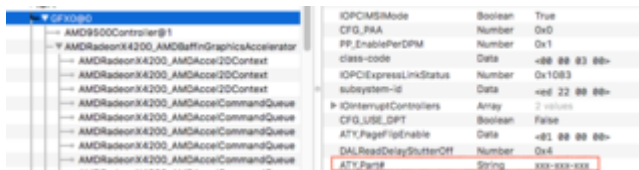

# AMD RADEON RX Grafikkarten ohne LILU & WhateverGreen nutzen

Beitrag von „Doctor Plagiat“ vom 7. November 2017, 15:15

Na das finde ich ja gar nicht nett vom IOReg-Explorer.

EDIT: mit Lilu und Whatevergreen