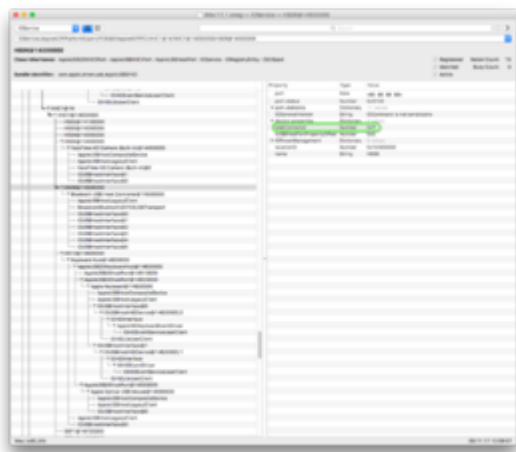

Erledigt Sierra auf einem Lenovo E460

Beitrag von „Harper Lewis“ vom 26. November 2017, 18:04

Ja, schaut so aus. Der Eintrag unter "HDEF" ist noch aus deiner DSDT.

Werden die interne USB-Geräte (Bluetooth, Webcam) bei dir im IOReg-Explorer auch entsprechend angezeigt?

Wegen das Embedded Controlers: Das MacBookPro13,1 hat im keinen Eintrag unter "IOKitPersonalities", ich nutze daher die des MacBookPro12,1 mit Hilfe der SSDT im Anhang.