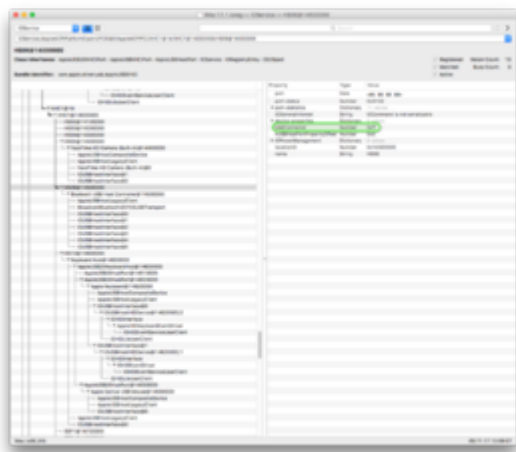

## Erledigt Sierra auf einem Lenovo E460

Beitrag von „Harper Lewis“ vom 26. November 2017, 18:04

Ja, schaut so aus. Der Eintrag unter "HDEF" ist noch aus deiner DSDT.

Werden die interne USB-Geräte (Bluetooth, Webcam) bei dir im IOReg-Explorer auch entsprechend angezeigt?

Wegen das Embedded Controlers: Das MacBookPro13,1 hat im keinen Eintrag unter "IOKitPersonalities", ich nutze daher die des MacBookPro12,1 mit Hilfe der SSDT im Anhang.