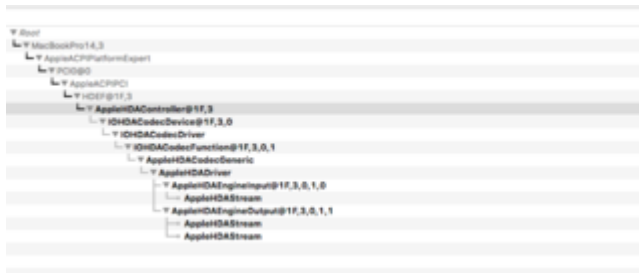

Erledigt ALC225 Problem

Beitrag von „DSM2“ vom 12. Januar 2018, 04:24

Riesengroßes Dankeschön [@Brumbaer](#) !!!

Sag mir jetzt bitte nicht, dass ich im ganzen hin und her die Original AppleHDA vertauscht habe mit einer gepatchten... 🙄