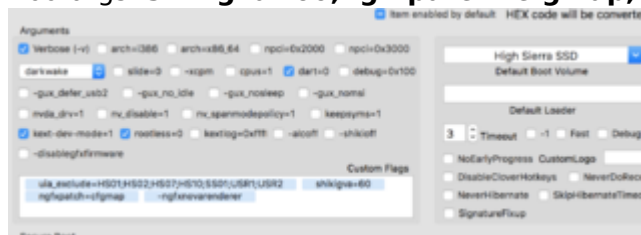

Bootargs: **shikigva=60,ngfxpatch=cfgmap,-ngfxnovarenderer**