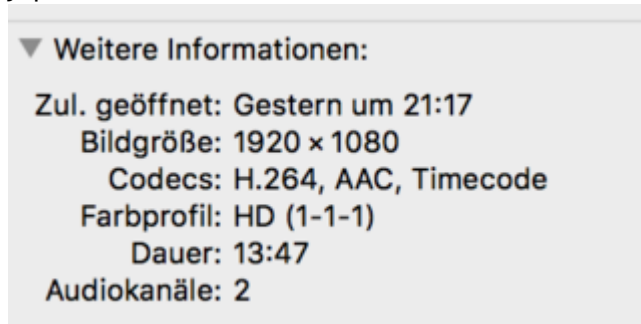

Quicksync, Virtual-Screen Abstürze und iGPU+ded. GPU mit Grafikbeschleunigung

Beitrag von „biggasnake“ vom 27. Februar 2018, 17:52

Jap es handelt sich um ein **H.264 Video**, das sollte damit klappen.

Grafikkexts benutze ich folgende: **NvidiaGraphicsFixup, Lilu & Shiki**

Bootargs: **shikgva=60,ngfxpatch=cfgmap,-ngfxnovarenderer**

DVMT RAM im BIOS liegt bei **128MB** auch getestet mit **256MB**

Die DSDT ist im Anhang, welche Harper Lewis hochgeladen hat (*ig-platform-id 0x01, 0x00, 0x12, 0x19*), die Renames hab ich aus der config.plist entfernt.