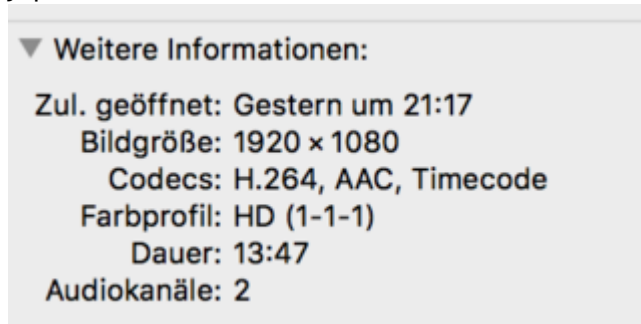

# Quicksync, Virtual-Screen Abstürze und iGPU+ded. GPU mit Grafikbeschleunigung

Beitrag von „biggasnake“ vom 27. Februar 2018, 17:52

Jap es handelt sich um ein **H.264 Video**, das sollte damit klappen.