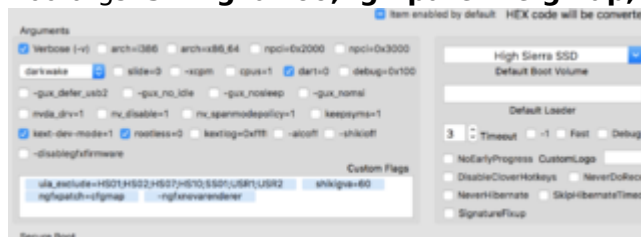

Quicksync, Virtual-Screen Abstürze und iGPU+ded. GPU mit Grafikbeschleunigung

Beitrag von „biggasnake“ vom 27. Februar 2018, 17:52

Jap es handelt sich um ein **H.264 Video**, das sollte damit klappen.

Grafikkexts benutze ich folgende: **NvidiaGraphicsFixup, Lilu & Shiki**

Bootargs: **shikgva=60,ngfxpatch=cfgmap,-ngfxnovarenderer**

DVMT RAM im BIOS liegt bei **128MB** auch getestet mit **256MB**

Die DSDT ist im Anhang, welche Harper Lewis hochgeladen hat (*ig-platform-id 0x01, 0x00, 0x12, 0x19*), die Renames hab ich aus der config.plist entfernt.