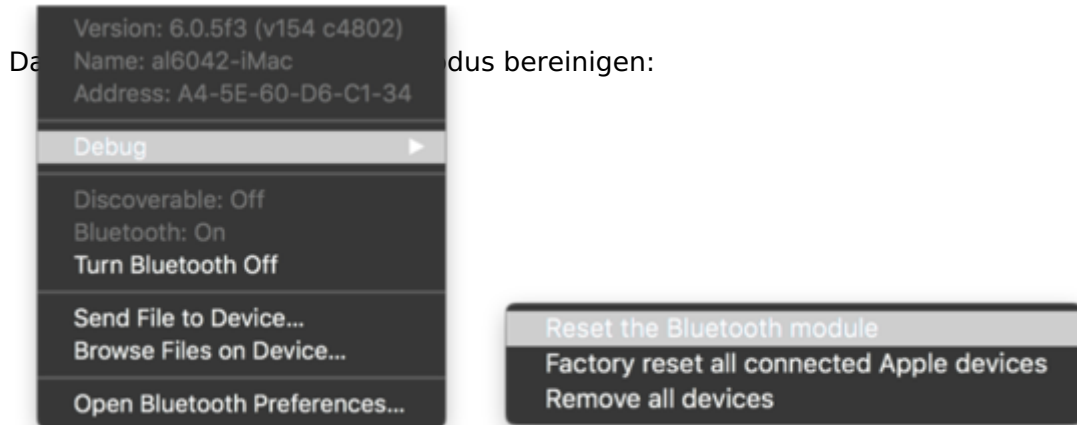

Erledigt

Fragen zur ABWB 802,11 AC WI-FI + Bluetooth 4.0 PCI-Express

Beitrag von „al6042“ vom 15. April 2018, 15:58

Möglichst aber ohne das ein weitere USB-BT-Dongle im Einsatz ist.