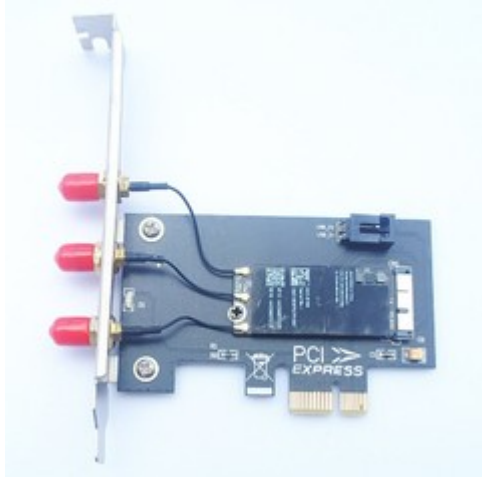

# Apple Airport Karten BCM943602CS & BCM94360CD mit PCI-E Adapter günstig in Asien bestellen

Beitrag von „Nio82“ vom 20. April 2018, 17:40

[@mredd39](#)

Das auf Nightflyers Foto ist ein mPCIe Adapter, der ist dazu gedacht um die Karten in Notebooks mit mPCIe WiFi Port zu verbauen.

PCIe Adapter für Desktop MoBos gibt es nur in dieser Form:

[@TNa681](#)

Ja dieses Amazon Angebot ist bekannt, war mal eine Zeit lang ausverkauft, weswegen ich es nicht mit im Startpost drine hatte, habs jetzt wieder eingefügt. Einzig zu beachten gilt, die Angabe in der Überschrift ist falsch. Es wird nicht die BCM94360CD (4 Antennen) sondern die BCM943602CS (3 Antennen) geliefert.