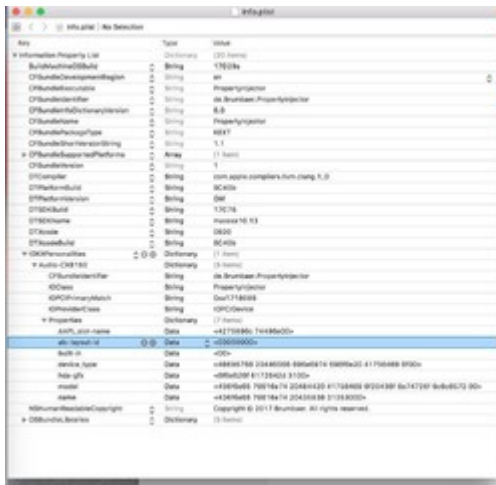

Darauf achten das die Nummer in Hex eingetragen werden muss. Layout ID 10 ist daher 0a000000.

Eine alternative zum Testen wobei ich denn nicht gerne empfehle ist der [VoodooHDA](#). Ich persönlich mag denn gar nicht da dieser sehr stark in das System eingreift. Aber eben besser als gar nichts.