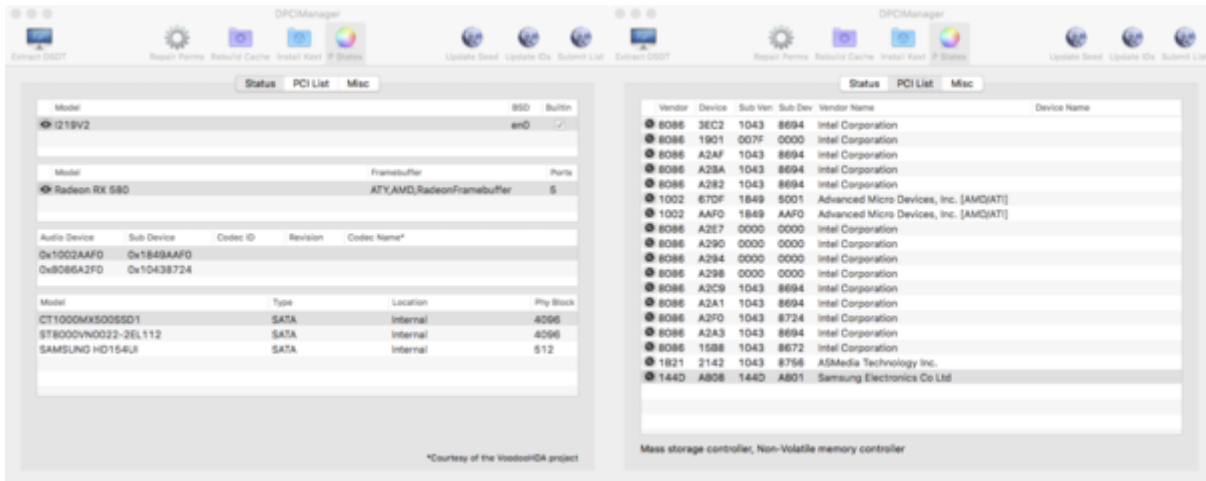

Erledigt Was ist bei Euch, so verbaut

Beitrag von „FARV“ vom 3. August 2018, 20:48

Hier die Daten zu meinem System, so wie es unten im Footer steht.

Vielleicht hat ja jemand ne Idee, warum ich mein onboard-Audio hier nicht ans Laufen bekomme.