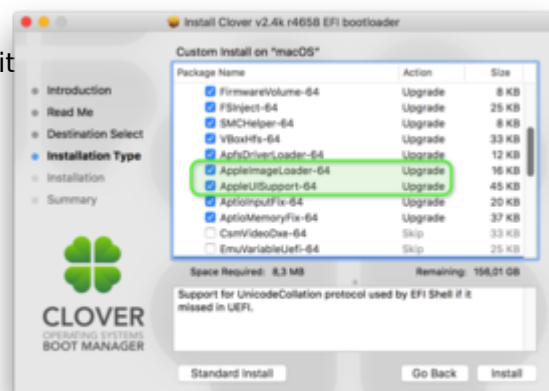

Erledigt

Espresso P910 i5 3470 mit zusätzlicher NVIDIA Grafikkarte Hackintoshfähig

Beitrag von „al6042“ vom 26. August 2018, 09:58

Moin,

die GT220 würde ich nicht nutzen, wenn du eine GTX650 nutzen kannst.

Der Tesla-Chip der GT220 wird wahrscheinlich nicht so prickelnd laufen, wenn überhaupt.

Der Kepler-Chip der GTX650 hat da bessere Chancen.

Was

ich mit

Die grüne Markierung ist hier zu vernachlässigen, da sie nur anzeigen sollte, welche Treiber sich ggü. der Vorversion geändert/gegenseitig ersetzt haben.