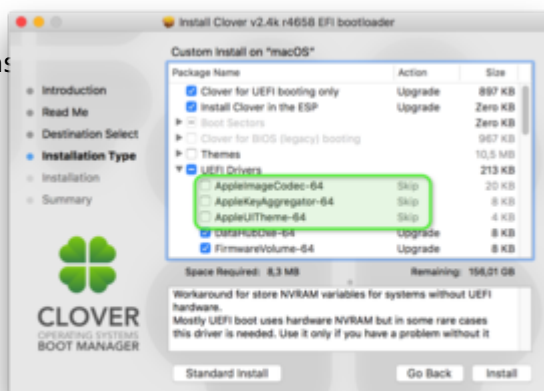

Erledigt

Espresso P910 i5 3470 mit zusätzlicher NVIDIA Grafikkarte Hackintoshfähig

Beitrag von „al6042“ vom 26. August 2018, 09:58

Moin,

die GT220 würde ich nicht nutzen, wenn du eine GTX650 nutzen kannst.

Der Tesla-Chip der GT220 wird wahrscheinlich nicht so prickelnd laufen, wenn überhaupt.

Der Kepler-Chip der GTX650 hat da bessere Chancen.

Was

ich mit

Die grüne Markierung ist hier zu vernachlässigen, da sie nur anzeigen sollte, welche Treiber sich ggü. der Vorversion geändert/gegenseitig ersetzt haben.