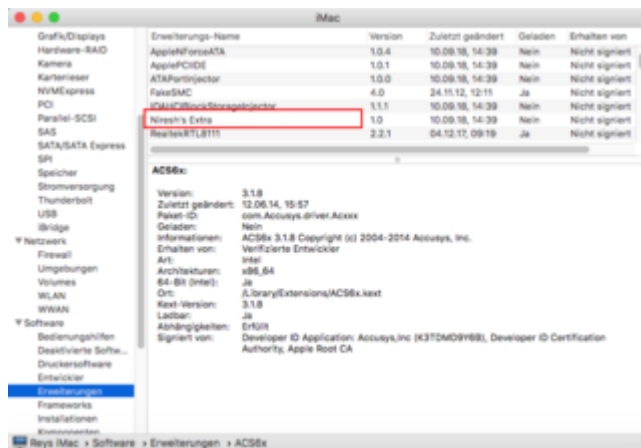

Erledigt

Der Nvidia Web Driver wird einfach nicht als Standard gesetzt

Beitrag von „rubenszy“ vom 11. September 2018, 12:45

Nicht schlecht her Specht.

Nach dem Bild hätte ich schon das helfen verweigert, da einem so langsam klar ist warum es sich um die Version 10.13 und nicht eine Version 10.13.x handelt.