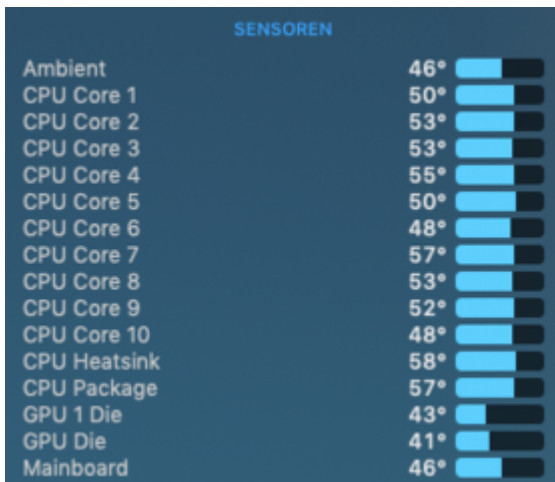

tja ich würde sagen das reicht mir 😊

Geekbench als auch Cinebench kamen nicht ganz klar mit GHz aber stabil 😄