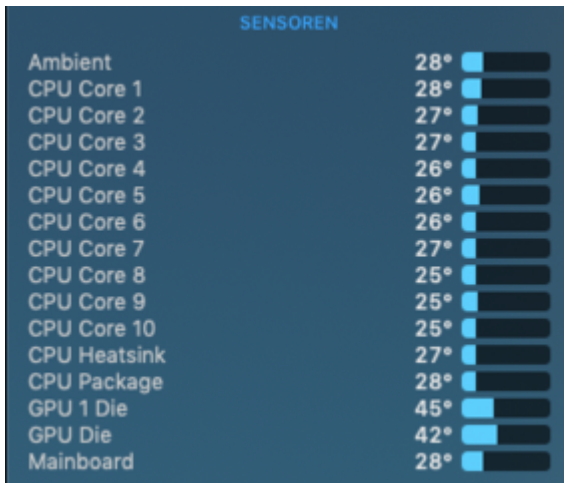

## **In Arbeit** [Bau-Tagebuch] Thermaltake View 91 TG

**Beitrag von „DSM2“ vom 2. Oktober 2018, 15:39**

Es gibt noch immer reichlich zu tun, gab immer wieder unerwartete Probleme, Dinge die leider noch nicht ganz zu meiner Zufriedenheit gelöst sind etc...

Nvme hat sich verabschiedet, GPU Terminal undicht, bei zwei hardtubes bin ich noch nicht zufrieden mit den Biegungen. Custom Cable sind noch nicht fertig etc... Geht aber vorran...

Edit: Idle Temps

LuxMark Full Load GPU's