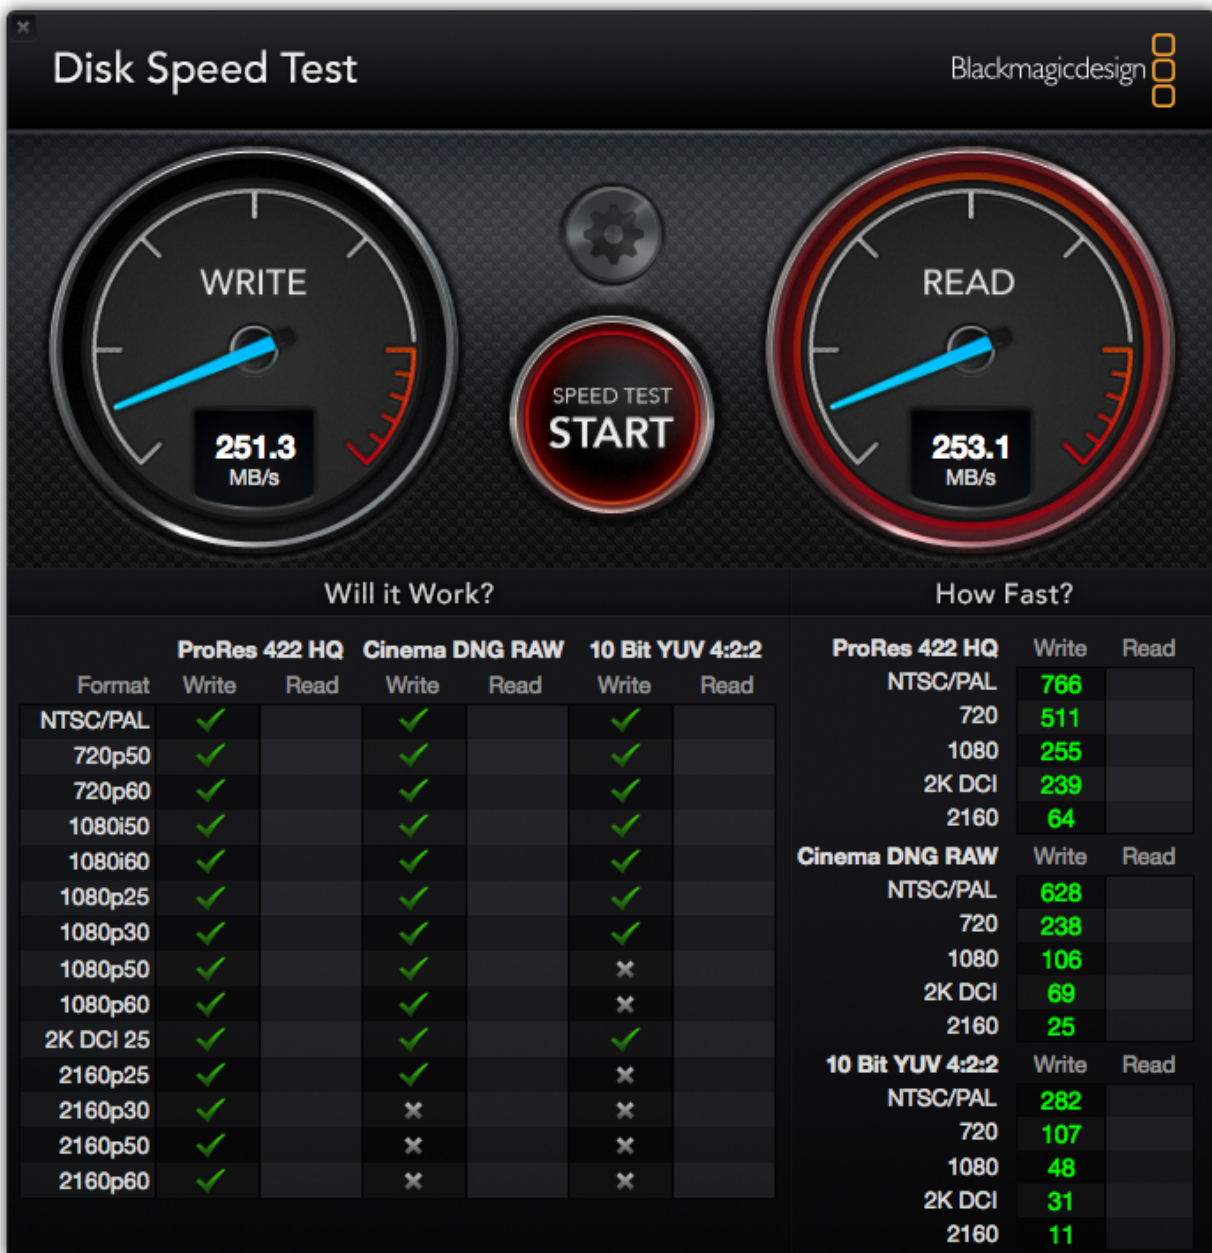

# Neues Projekt -> HP Z400 Workstation Hackintosh

Beitrag von „Mocca55“ vom 16. Oktober 2018, 23:01

Und hier mal ein Speedtest der Toshiba TR200 SSD.

sieht doch für SATA2 ganz gut aus....

Gruß Mocca55