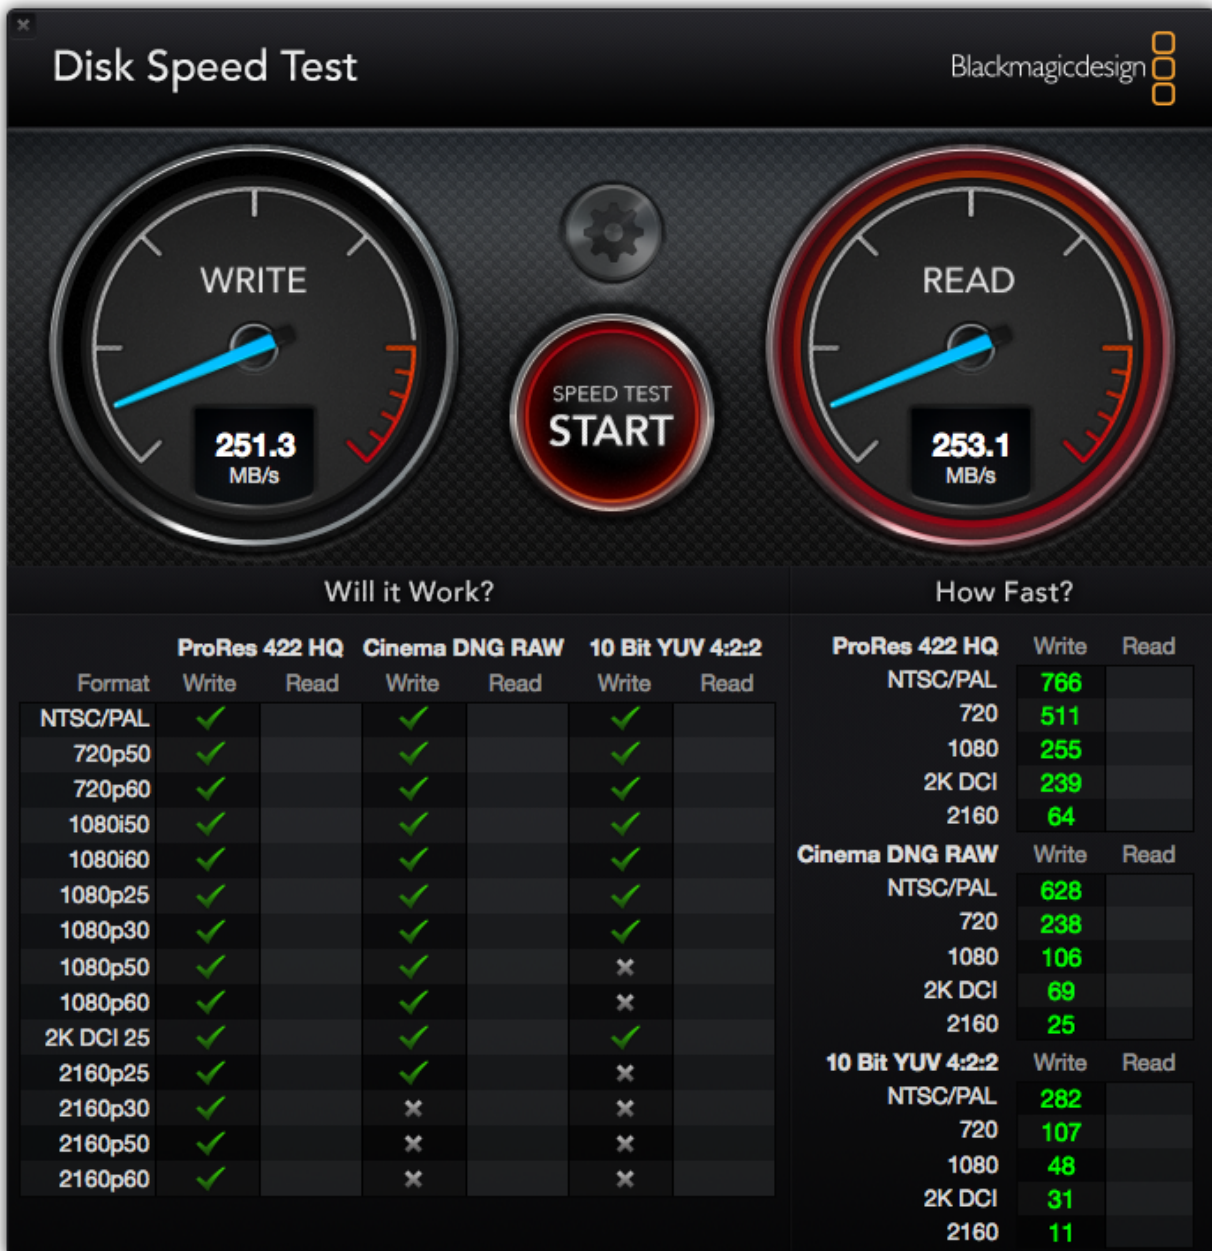

Erledigt

Neues Projekt -> HP Z400 Workstation Hackintosh

Beitrag von „Mocca55“ vom 16. Oktober 2018, 23:01

Und hier mal ein Speedtest der Toshiba TR200 SSD.

sieht doch für SATA2 ganz gut aus....

Gruß Mocca55