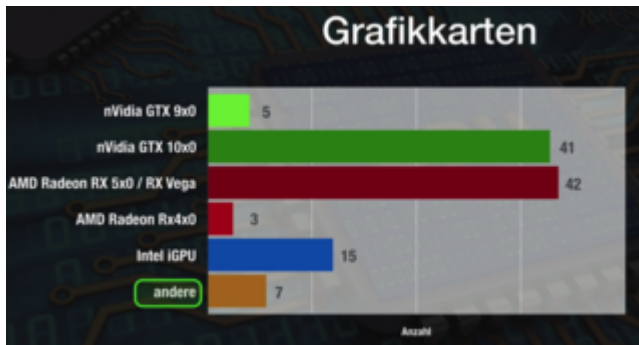

Erledigt

Hackintosh des Jahres 2018 - Welche Hardware wurde am häufigsten für den Bau eines Hackintoshs genutzt?

Beitrag von „al6042“ vom 20. Oktober 2018, 10:42

Wow... vielen Dank...

Das Video ist sehr informativ und aufwendig recherchiert.

Mich würde aber als Info-Suchender interessieren, was sich bei den Grafikkarten unter "andere" versteckt... 😊

Zudem wäre wichtig zu platzieren, dass die neuen RTX-Serien von Nvidia bisher noch überhaupt nicht unterstützt werden, aber das sollte zu verschmerzen sein... 😊

Theoretisch reicht der Hinweis bei der Auflistung der Haupt-Komponenten.

Ansonsten ist das ein sehr gutes Abbild der beliebtesten und am weitesten verbreiteten Komponenten...

Vielen Dank nochmal für die tolle Arbeit...