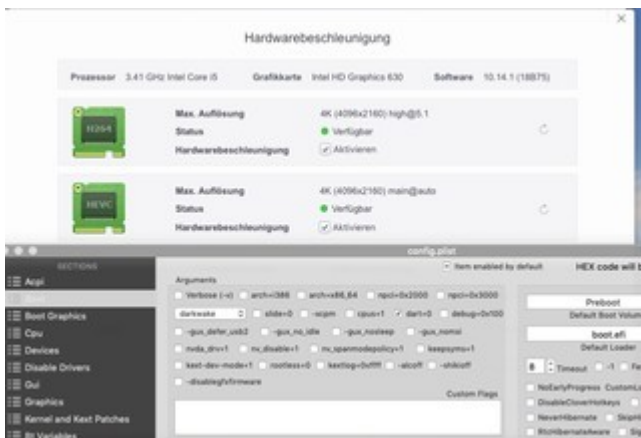

Erledigt

Welche RX 580 Grafikkarte könnt ihr definitiv empfehlen?

Beitrag von „Arkturus“ vom 25. November 2018, 17:43

[CMMChris](#) ich muss mich korrigieren. aktiviertes -disablegfxfirmware führt nicht zum Verlust der Hardwarebeschleunigung. Es muss etwas anderes Quer gestanden haben. Es funktioniert mit als auch ohne