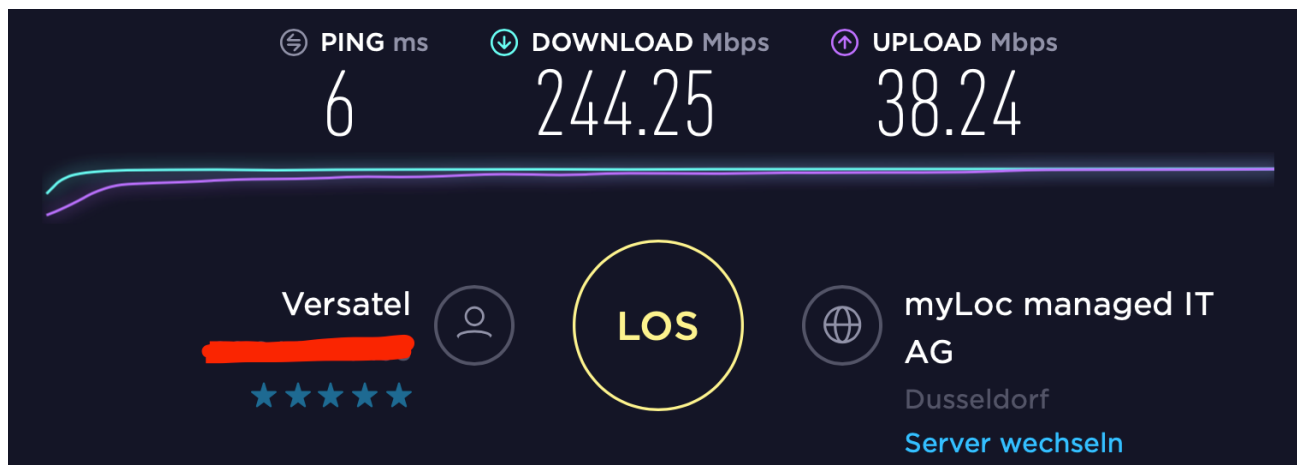

Internet - Wo bist du und wie schnell bist du unterwegs? Zufrieden?

Beitrag von „exitus126“ vom 27. November 2018, 18:00

Nachdem an meinem eigentlichen Schaltungstermin am Donnerstag der Techniker meine Leitung ab- statt umgeklemmt hat, habe ich nach einem erneuten Besuch heute nun meine 250.000er Leitung von 1&1. Zahle jetzt die ersten 24 Monate 39€ - find ich fair. Der Speed kommt hier in Köln-Süd auch an.

Interessant finde ich die Leitungslänge von erstaunlichen 186m - wenn ich mich erinner das diese "letzte Meile" zum Verteiler damals bei meinen Eltern auf dem Dorf der Punkt war wieso wir dort bis 2014 nur eine 1.000er Leitung hatten.