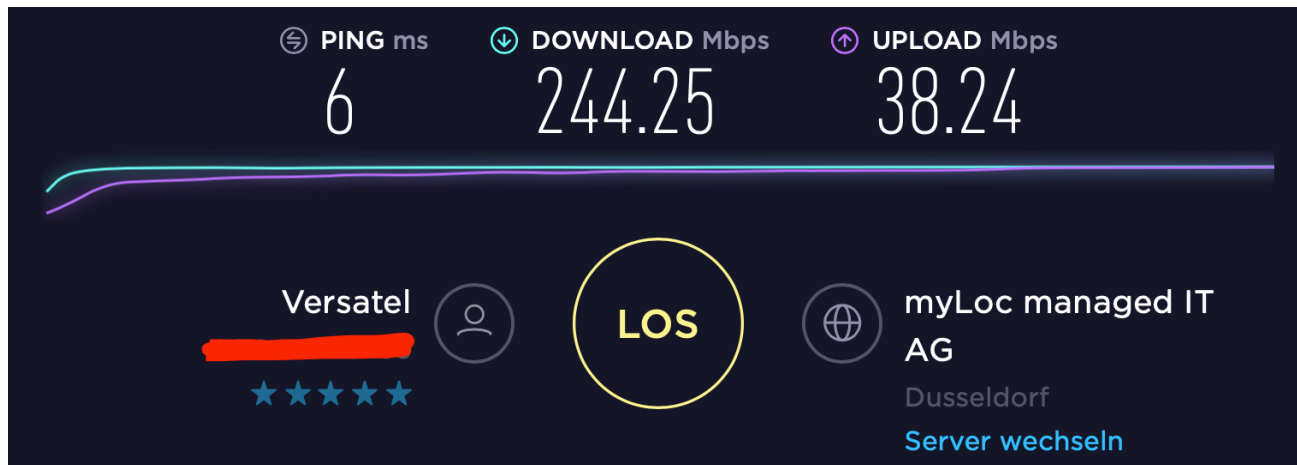

Internet - Wo bist du und wie schnell bist du unterwegs? Zufrieden?

Beitrag von „exitus126“ vom 27. November 2018, 18:00

Nachdem an meinem eigentlichen Schaltungstermin am Donnerstag der Techniker meine Leitung ab- statt umgeklemmt hat, habe ich nach einem erneuten Besuch heute nun meine 250.000er Leitung von 1&1. Zahle jetzt die ersten 24 Monate 39€ - find ich fair. Der Speed kommt hier in Köln-Süd auch an.

Interessant finde ich die Leitungslänge von erstaunlichen 186m - wenn ich mich erinner das diese "letzte Meile" zum Verteiler damals bei meinen Eltern auf dem Dorf der Punkt war wieso wir dort bis 2014 nur eine 1.000er Leitung hatten.