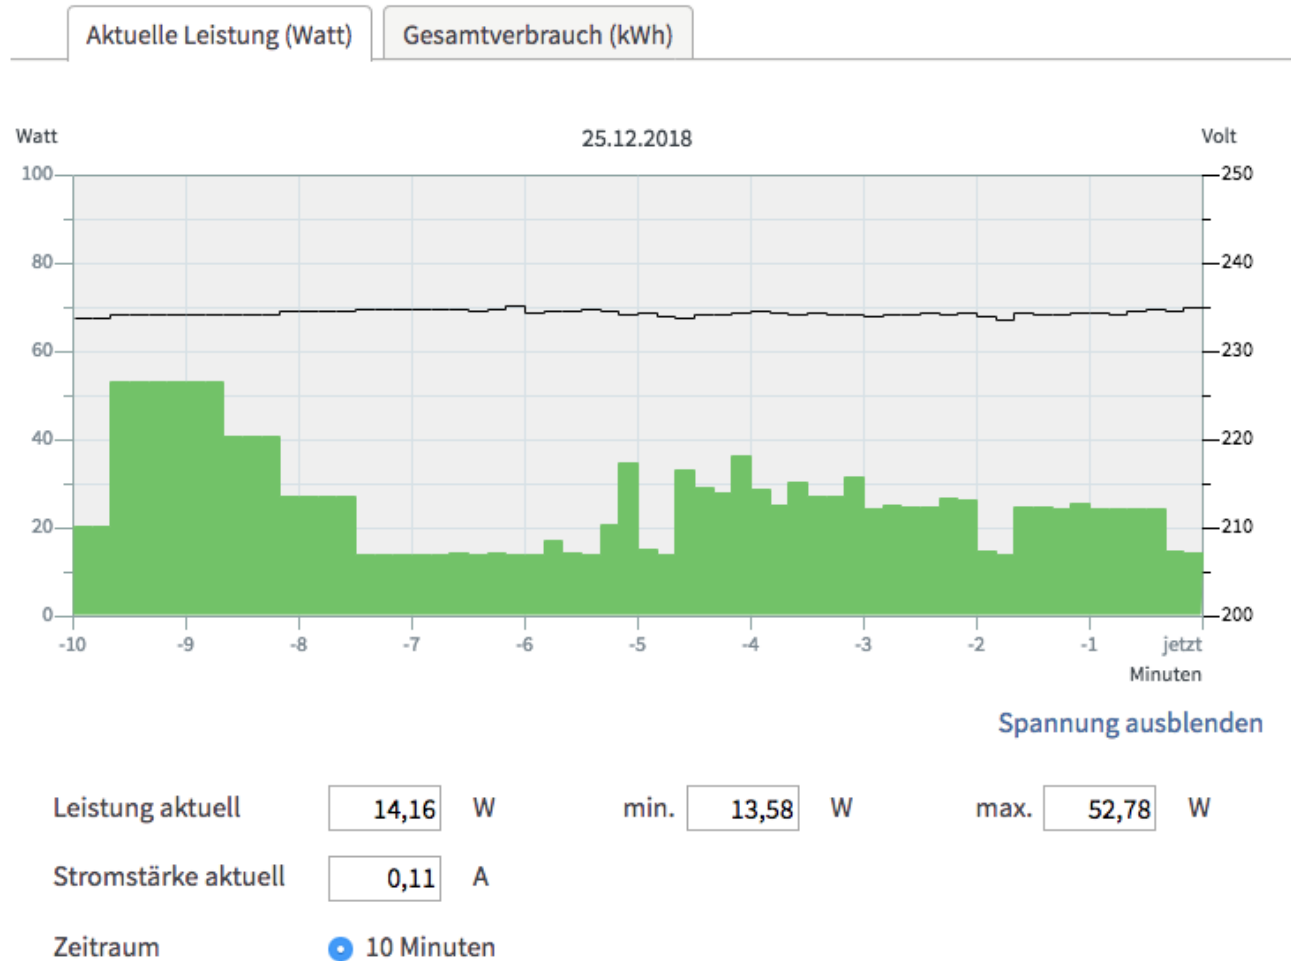

Erledigt Es gibt Schnee

Beitrag von „grt“ vom 25. Dezember 2018, 13:10

hier frisst der schnee etwa 10W:

Energieanzeige für "FRITZ!DECT 200 #1"

am anfang der bootvorgang, bei kurz vor 5min ins forum geguckt, die beiden lücken (-5 und -2) kommen vom tabschwitchen zur fritzbox, um den verbrauch zu prüfen.