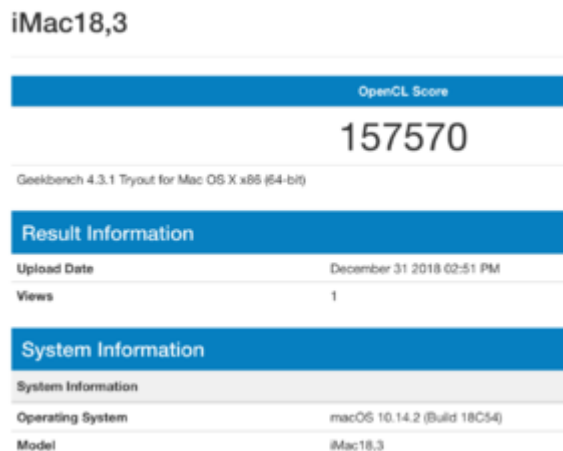

DRM in Itunes (ohne laden des Films) geht auch.