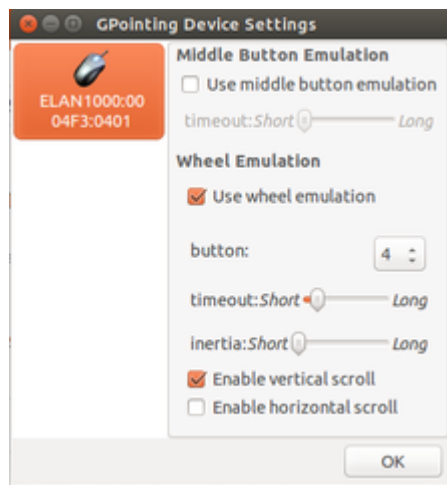

Erledigt

Dell Inspire 7359 13,3" - Mojave (Touchpad + Audio Problem)

Beitrag von „neon“ vom 9. Januar 2019, 12:49

[Zitat von anonymous writer](#)

Hallo @neon,

Das bringt leider noch nicht richtig weiter. Hilfreich wäre so was im Bild. Das wäre dann Ein "ELAN Touchpad 1000".