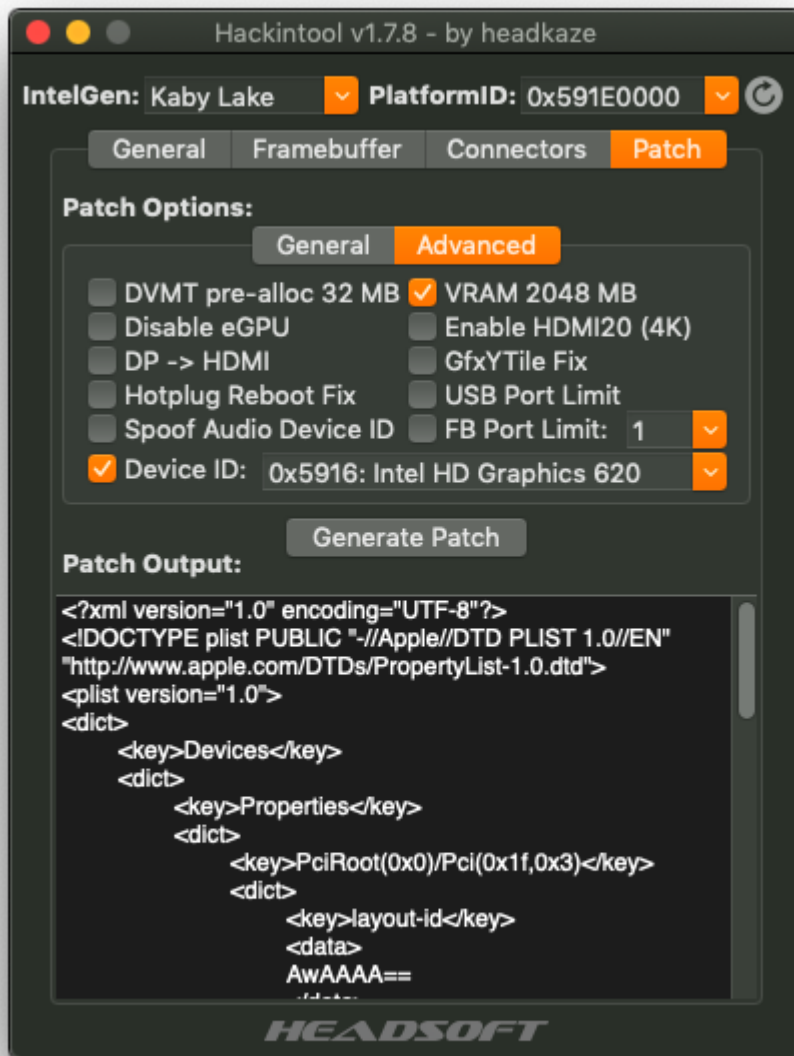

## KVM/Qemu Grafikprobleme

Beitrag von „iPhoneTruth“ vom 25. Januar 2019, 14:16

Diese hier:

Ich habe dementsprechend mal die Werte in die config.plist eingefügt. Probiere diese mal.