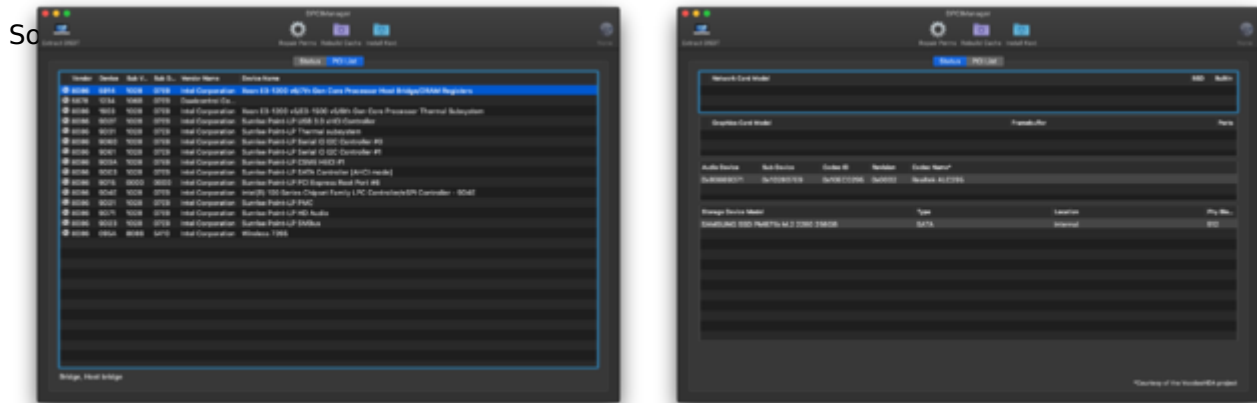

Erledigt **DELL Inspiron 13 7370**

Beitrag von „tackerJim“ vom 4. Februar 2019, 19:01

Virtual SMC + SMCBatteryManager woher? Ist das dann ne Kext?

WhateverGreen hatte ich schon auf der EFI, dann hing aber der boot fest...