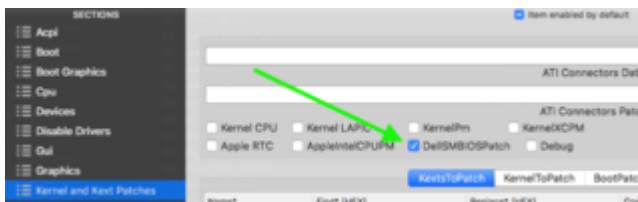

Erledigt **DELL Inspiron 13 7370**

Beitrag von „Harper Lewis“ vom 16. Februar 2019, 10:05

In meinem Dell Vostro 5370 ist der selbe XHCI-Controller verbaut, Bluetooth taucht dort unter HS07 auf:

Alle Ports werden ohne Patches oder irgendeine Kext erkannt. Mir fällt auf, dass bei dir der DellSMBIOSPatch fehlt: