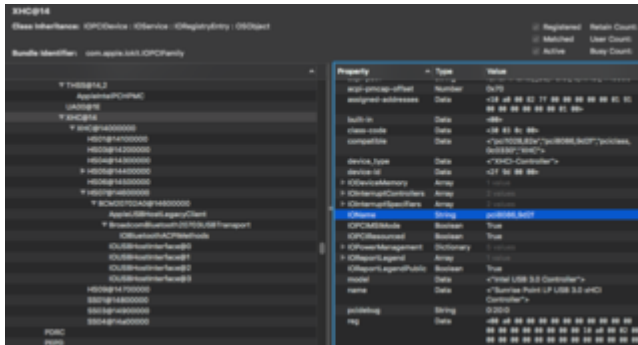

Erledigt **DELL Inspiron 13 7370**

Beitrag von „Harper Lewis“ vom 16. Februar 2019, 10:05

In meinem Dell Vostro 5370 ist der selbe XHCI-Controller verbaut, Bluetooth taucht dort unter HS07 auf:

Alle Ports werden ohne Patches oder irgendeine Kext erkannt. Mir fällt auf, dass bei dir der DellSMBIOSPatch fehlt: