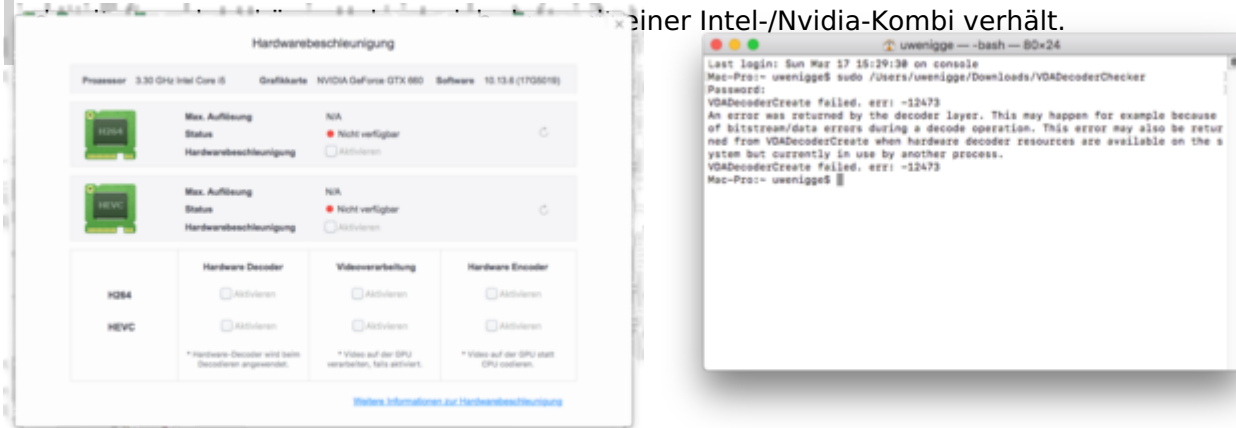

Erledigt

Intel Quick-Sync mit WhateverGreen

Beitrag von „derHackfan“ vom 17. März 2019, 15:41

[Zitat von al6042](#)

Spannend wäre zu sehen, wie die anderen, älteren integrierten Intel-Grafik-Einheiten in einer Intel-/Nvidia-Kombi verhält.