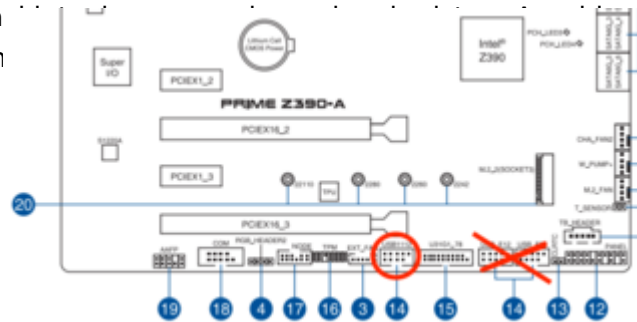

## Mojave 10.14.4 Probleme mit EmuVariableUefi-64.efi und ASUS Prime Z-390-A

Beitrag von „l3rry“ vom 2. April 2019, 21:55

So ich hab's... Ein komisches Board... Die Bluetooth Karte funktioniert an allen Anschlüssen mit der Nummer 14. Wird aber im Ha Deswegen war der Anschluss nicht in ; erkannt... ke... Vielen