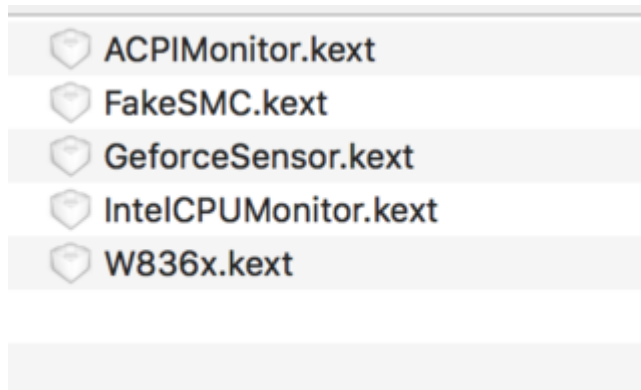

GPU Monitoring tool

Beitrag von „rubenszy“ vom 3. April 2019, 19:39

hast du die Sensoren mit installiert in deinem Fall ist es

+ App in den Programme Ordner

HWMonitorSMC2

ohne das wird eh keine GPU werte angezeigt.