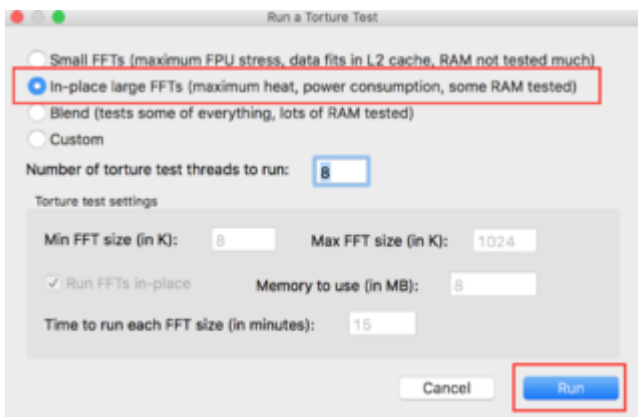

Erledigt Lüfter CPU und Gehäuse FLUSSRICHTUNG?

Beitrag von „rubenszy“ vom 4. April 2019, 14:14

Das unter Prime95 einstellen

Run drücken.