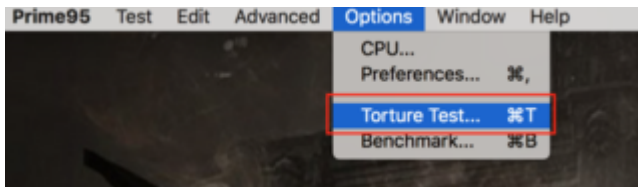

Erledigt Lüfter CPU und Gehäuse FLUSSRICHTUNG?

Beitrag von „rubenszy“ vom 4. April 2019, 14:14

Das unter Prime95 einstellen

Run drücken.