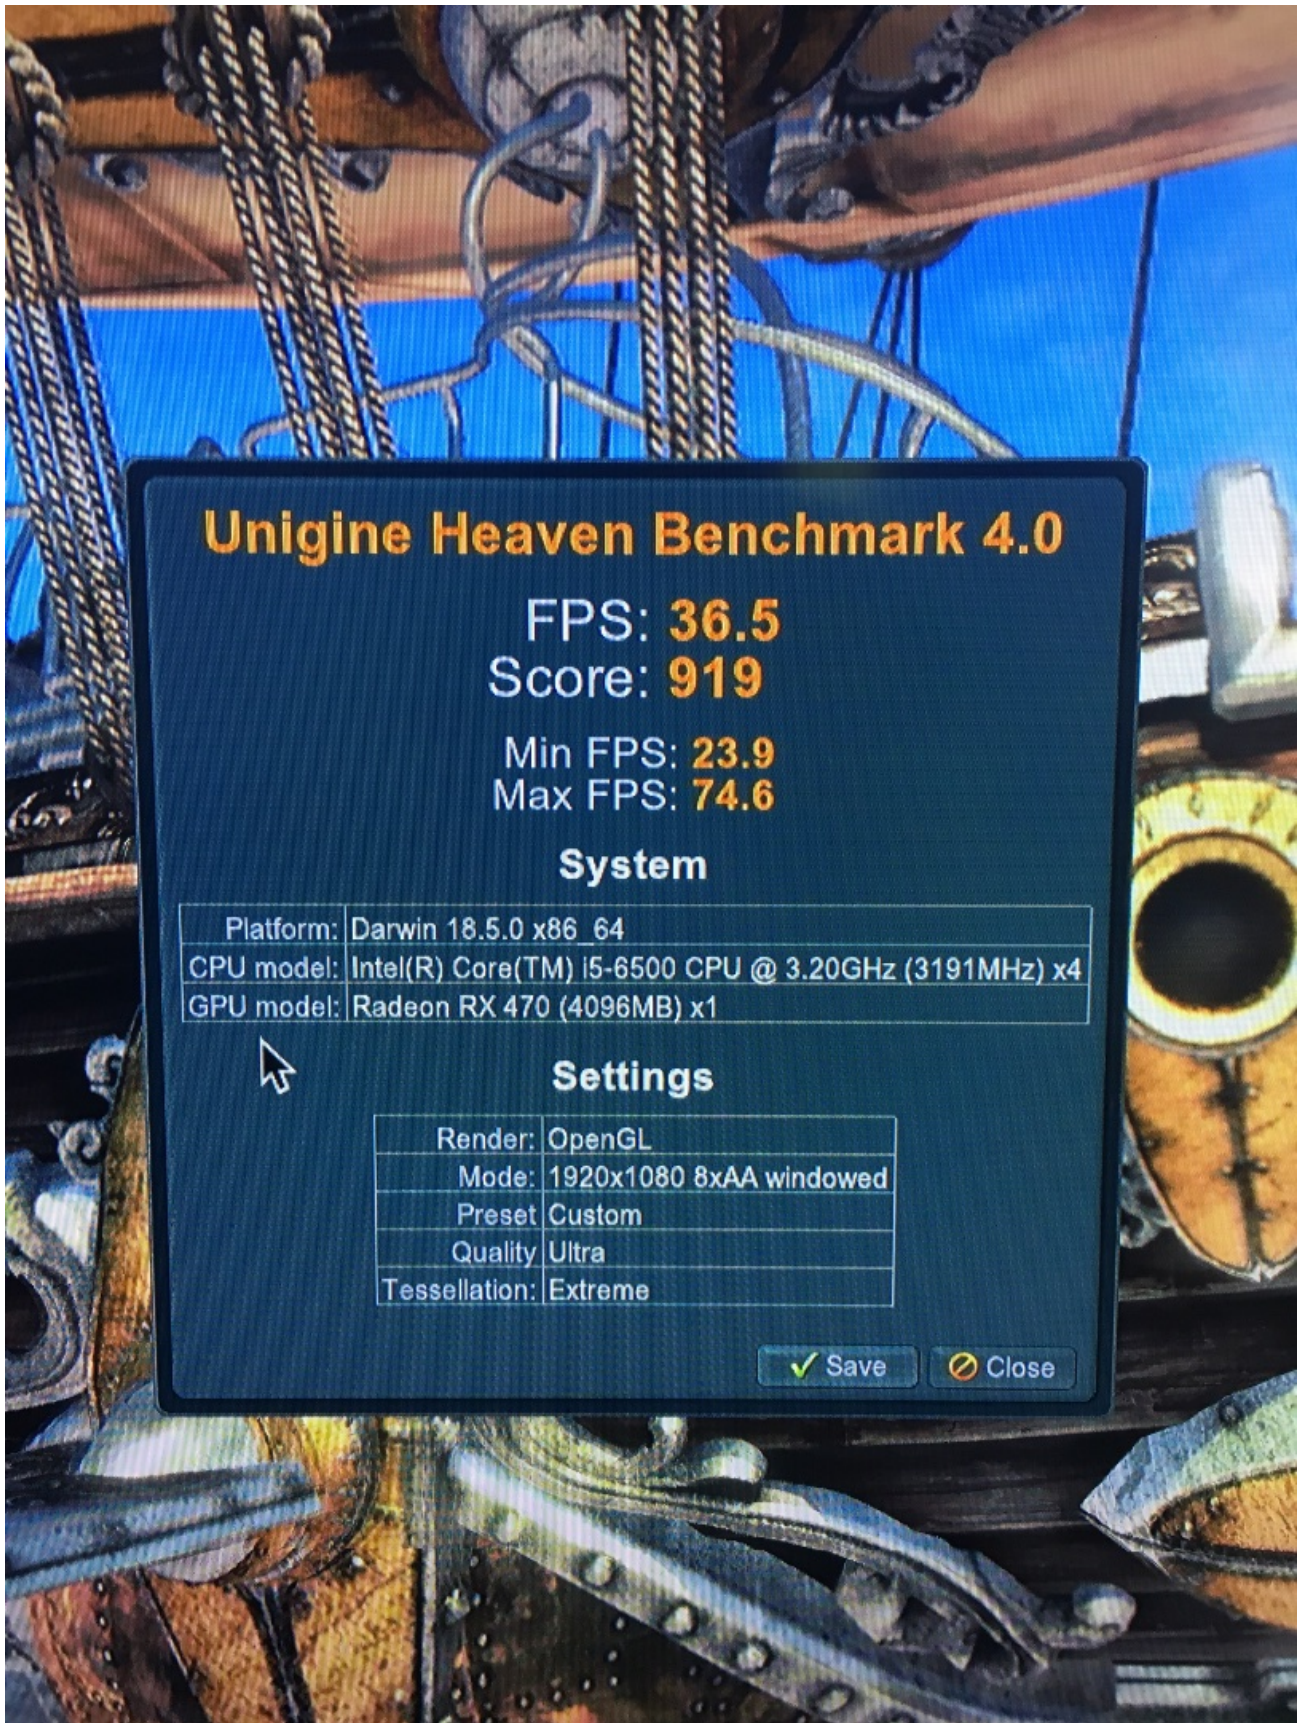

Erledigt **Grafik Problem ?**

Beitrag von „Vince“ vom 19. April 2019, 10:45

Hallo,

So der Rechner läuft Benchmark Test war auch ok

Unigine Heaven Benchmark 4.0

FPS: **36.5**
Score: **919**

Min FPS: **23.9**
Max FPS: **74.6**

System

Platform:	Darwin 18.5.0 x86_64
CPU model:	Intel(R) Core(TM) i5-6500 CPU @ 3.20GHz (3191MHz) x4
GPU model:	Radeon RX 470 (4096MB) x1

Settings

Render:	OpenGL
Mode:	1920x1080 8xAA windowed
Preset:	Custom
Quality:	Ultra
Tessellation:	Extreme