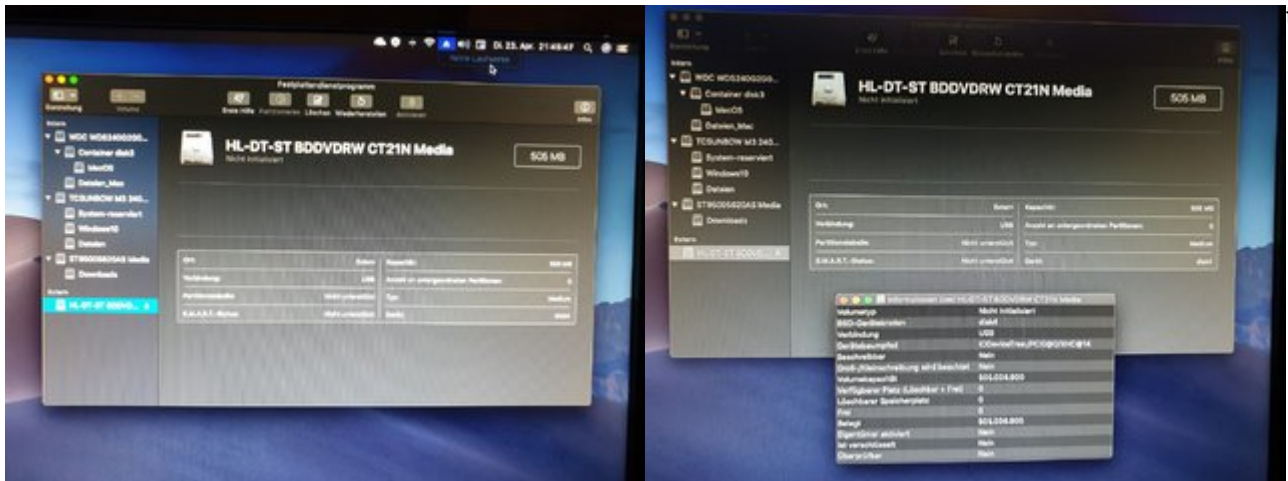

Erledigt

"Das eingelegte Medium konnte von diesem Computer nicht gelesen werden"

Beitrag von „Kundo“ vom 23. April 2019, 21:59

Habe nun 3 Laufwerke getestet aber keinen Erfolg, am PC mit Mojave funktionieren die.

Ich habe aber auch ein Glück mit dem Laptop.

Habe mal meine Snow Leopard eingelegt und da schaut es so aus...

<https://www.hackintosh-forum.de/attachment/102887/hackintosh-forum.de/attachment/102888/>