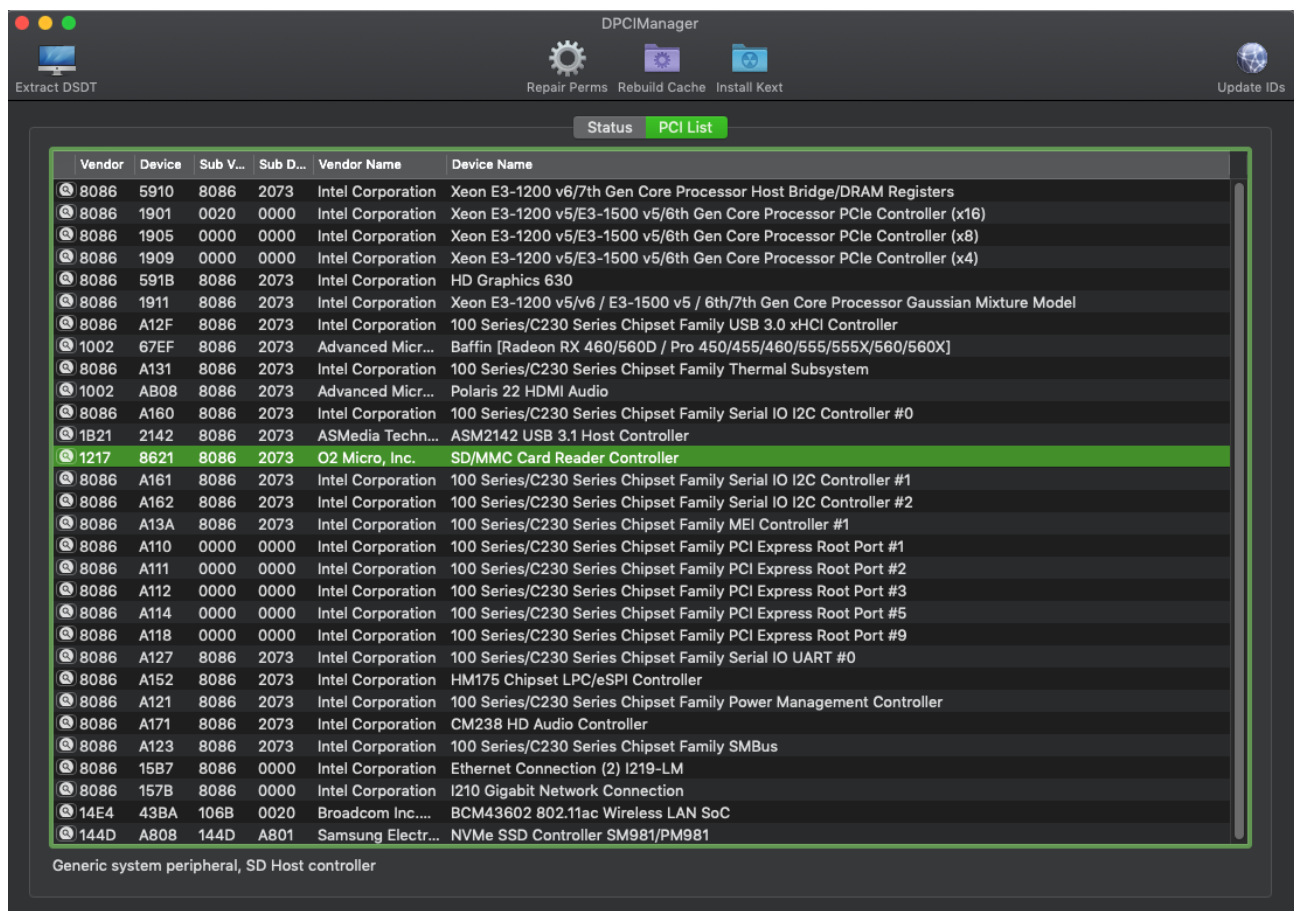

Erledigt

Bluetooth und Sd Card Reader am NUC 8i7hvk

Beitrag von „Maulwurf“ vom 24. April 2019, 20:17

Hallo liebe Gemeinde,

Ich besitze so ein Intel NUC 8i7hvk.

Der beinhaltet von Hausaus einen SD Card Reader. Gibt es irgendeinen Weg dem unter Mac OS 10.14.3 zum Laufen zu bringen?

Dann ist noch nachträglich statt der Intel Wifi/Bluetooth Karte eine von Dell reingewandert.

Die Dell

DW1830 Model BCM943602BAED 802.11ac 1300Mbps Bluetooth 4.1 M.2 NGFF GKCG2

Das Wlan Funktioniert auch..... Leider gibt Bluetooth keinen Mux von sich.