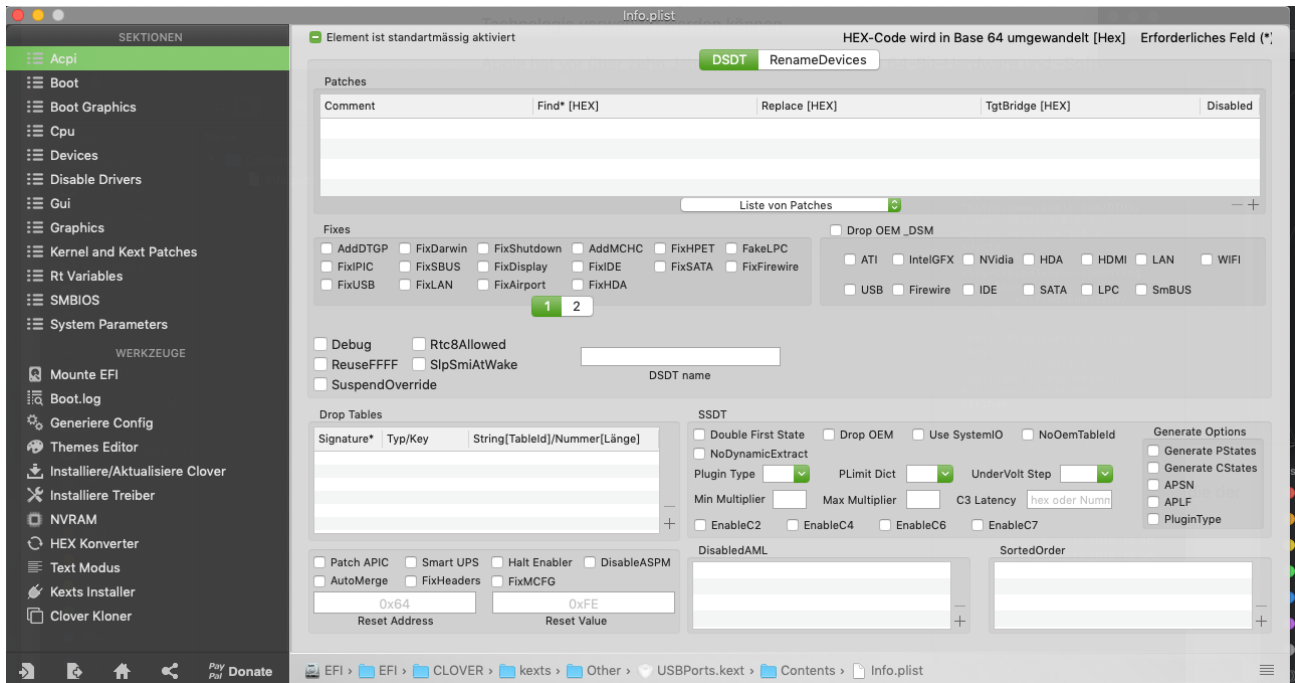

Erledigt

Bluetooth und Sd Card Reader am NUC 8I7hvk

Beitrag von „Maulwurf“ vom 24. April 2019, 22:15