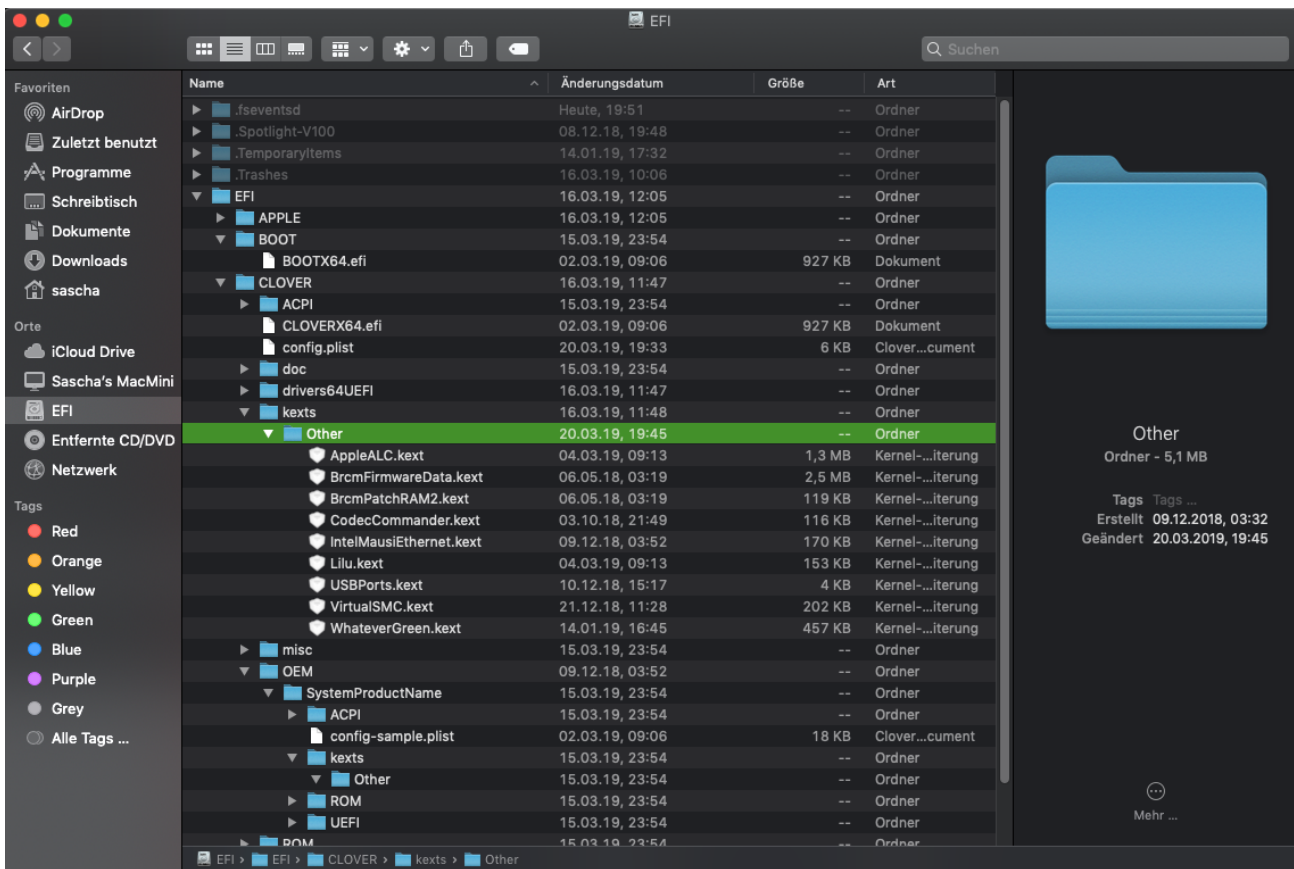

Erledigt

Bluetooth und Sd Card Reader am NUC 8I7hvk

Beitrag von „Maulwurf“ vom 24. April 2019, 22:15

Die USBPorts.kext

Da ich neuling bin.

Was muss auf den Notfallstick und wie erstellt man den?