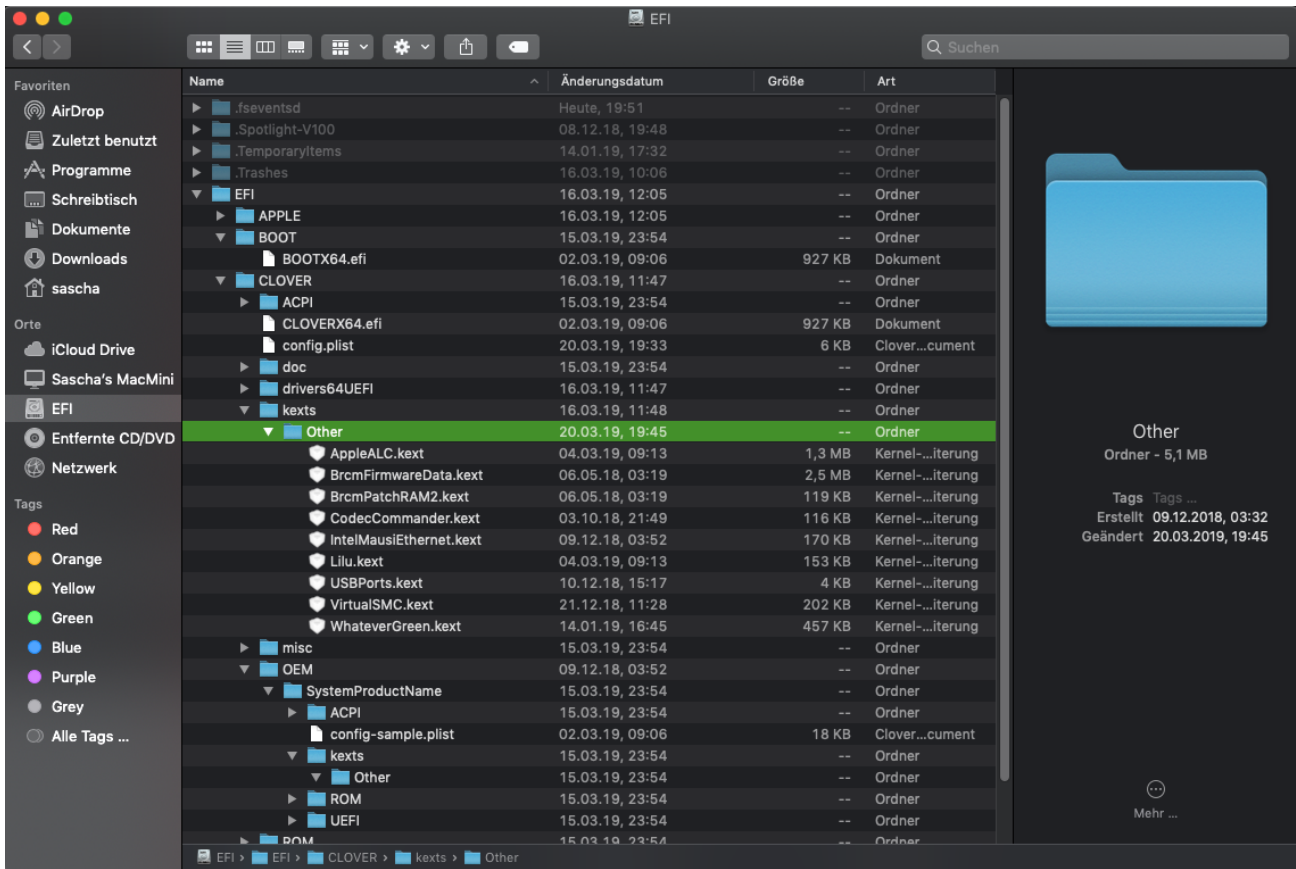

# Bluetooth und Sd Card Reader am NUC 8I7hvk

Beitrag von „Maulwurf“ vom 24. April 2019, 22:15

Die USBPorts.kext

Da ich neuling bin.

Was muss auf den Notfallstick und wie erstellt man den?