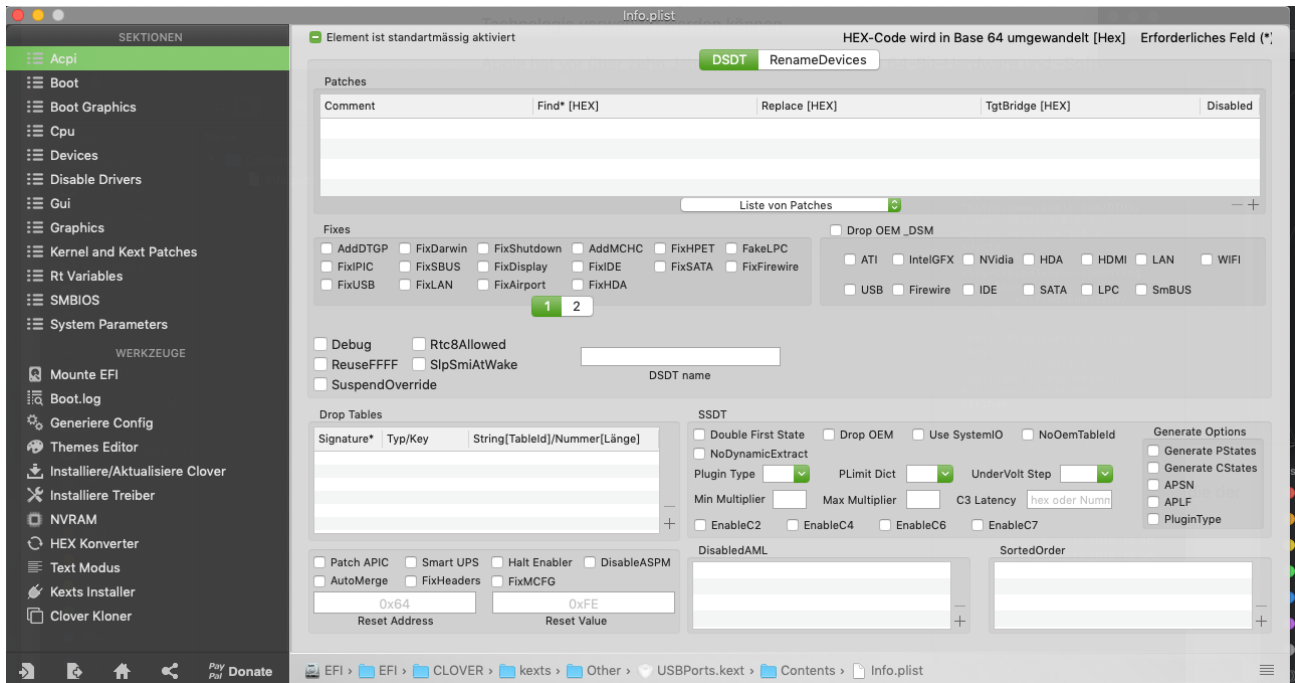

Erledigt

Bluetooth und Sd Card Reader am NUC 8I7hvk

Beitrag von „Maulwurf“ vom 24. April 2019, 22:15

Die USBPorts.kext

Da ich neuling bin.

Was muss auf den Notfallstick und wie erstellt man den?