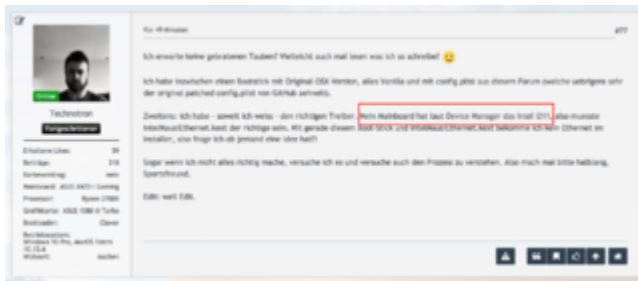

Erledigt AMD Vanilla Clover Patch?

Beitrag von „rubenszy“ vom 4. Mai 2019, 15:37

Bist du nur dumm oder kapiertst du es gar nicht

Am besten ist du machst hier weiter

mit deiner [Distro](#) HS aus der Anleitung