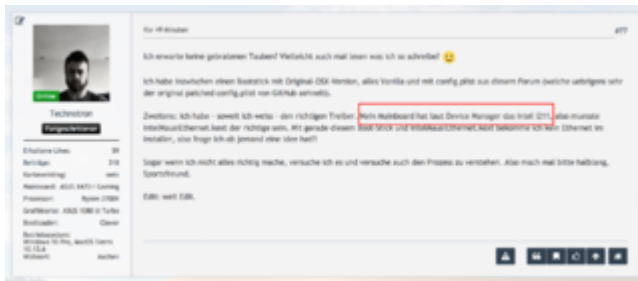

# Erledigt AMD Vanilla Clover Patch?

Beitrag von „rubenszy“ vom 4. Mai 2019, 15:37

Bist du nur dumm oder kapiertst du es gar nicht

Am besten ist du machst hier weiter

mit deiner [Distro](#) HS aus der Anleitung